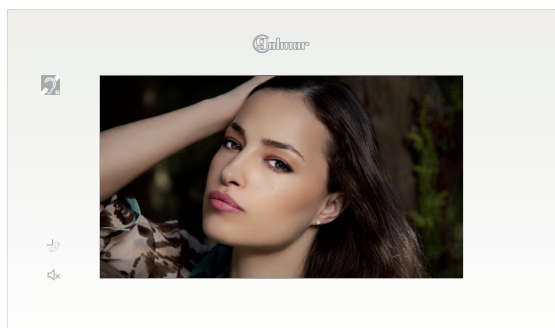

Moniteur vidéo couleur mains-libres tactile PENTHA pour système Bus 2 fils intelligent GB2

G PENTHA GB2/H

Principales caractéristiques techniques :

- Mains-libres avec écran tactile LCD couleur de 7" en verre
- Boucle magnétique
- 2 voyants lumineux de signalisation : communication et exclusion d'appel
- 2 boutons tactiles de commande : décroché et ouverture de porte
- Réglage sur écran tactile du volume d'appel, du contraste, et de la luminosité
- Exclusion d'appel paramétrable
- Mémoire d'images interne suite aux appels en absence
- Accès à la mémoire vidéo interne avec carte micro SD (non fournie)
- Possibilité de gestion de 4 caméras en QUADRAVISION (module optionnel G DQ CAM GB2)
- Fonction zoom 9 zones
- Possibilité de transfert d'appel téléphoniques GSM ou RTC (jusqu'à 3 numéros, modules optionnels G GSMGB2 et G ITGB2)
- Réception et envoi de SMS
- Appel palier et ajout de sonnerie supplémentaire
- Fonction Intercom
- Codage par Dip-Switch et câblage simplifié 2 fils non polarisés
- Etrier inclus

Utilisation :

- Installation vidéo collective et domestique en système GB2

Avantages produit :

- Conforme à la loi handicap
- Gestion caméras QUADRAVISION
- Mémoire vidéo interne
- Transfert GSM

Accessoires :

G DQ CAM GB2

module 4 caméras
QUADRAVISION

G GSM GB2

module transmetteur GSM

G IT GB2

module transmetteur pour
box ADSL et PABX

G SOB/UNI

Support de table

U AN 7759

Sonnerie supplémentaire
3 tons

Dimensions :

Dim moniteur H x L x Ep (mm):
139 x 234 x 19

Votre distributeur

EVICOM

ZI Secteur A - B.P. 135
33 Allée des pêcheurs
06703 Saint-Laurent-du-Var
www.evicom.fr - info@evicom.fr

Golmar
Doc N° : D_20541