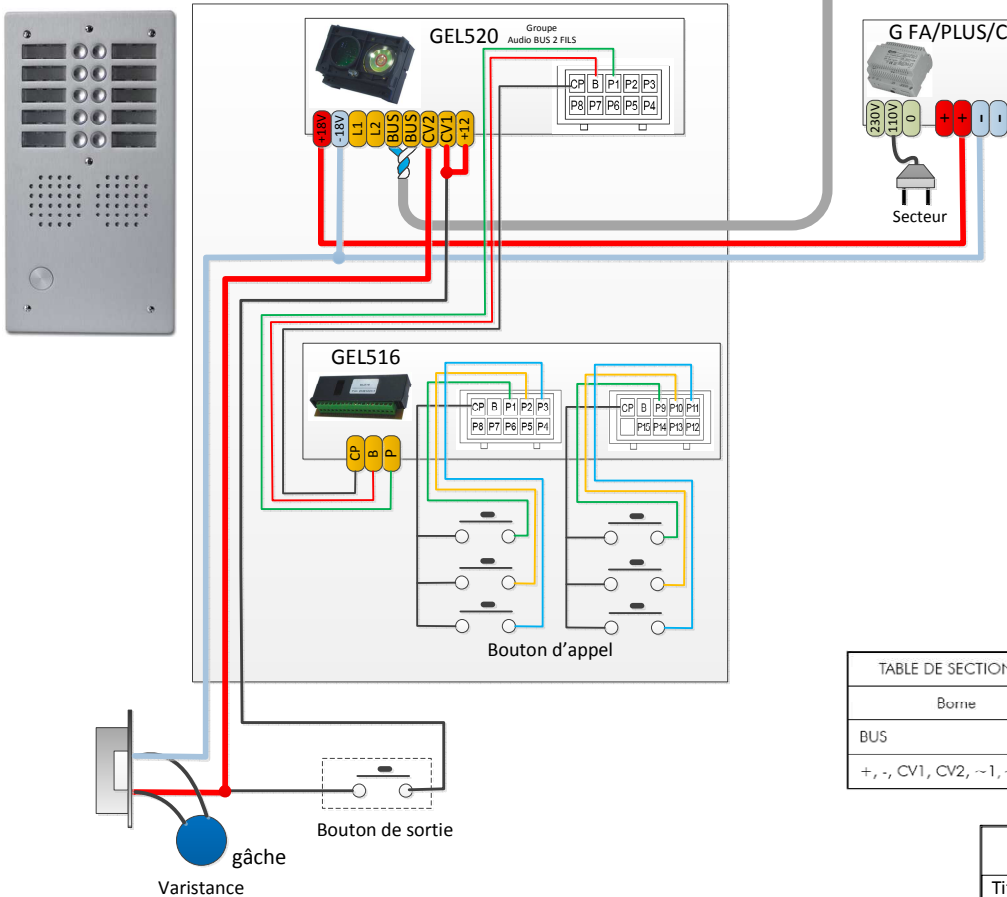

**Platine UHR**

Table de sections

TABLE DE SECTIONS	Plaque - Poste	Plaque - Plaque	F.A. - Plaque - CV
Borne	100m.	50m.	50m.
BUS	1,00mm <sup>2</sup>	1,50mm <sup>2</sup>	
+, -, CV1, CV2, ~1, ~2			1,50mm <sup>2</sup>

**EVICOM**

Evicom Bitron video  
 21 Secteur A, 33 Allée des Pécheurs  
 06700 St Laurent du Var  
 Fax 04 93 44 99 60 / Tel 04 93 41 75 90

Titre :  
 Platine UHR 2PLUS (BUS 2fils non polarisé)  
 plus de 8 BP avec GT7722VD, Gâche

Plan N° : SCG-73-007

Dessiné par : Nicolas Beauussy  
 Date : 28/09/2011