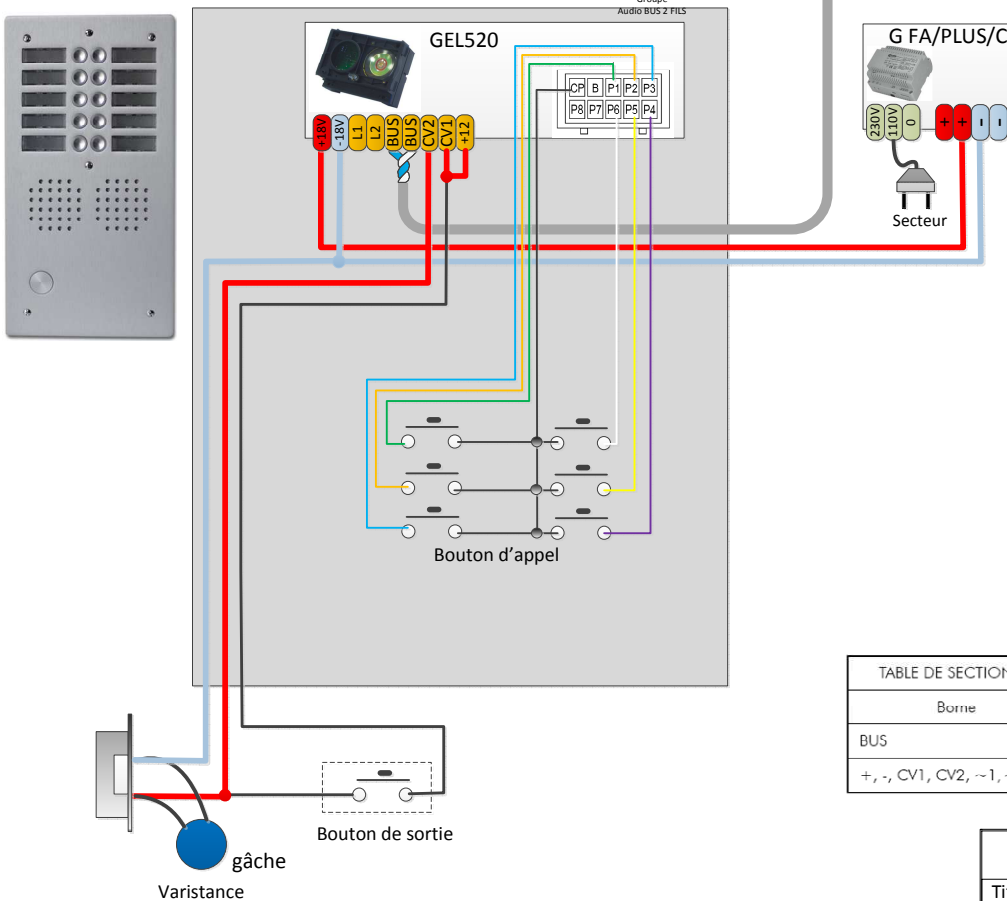

Code des couleurs

CP: Noir	P4: Violet
B: Rouge	P5: Jaune
P1: Vert	P6: Blanc
P2: Orange	P7: Marron
P3: Bleu	P8: Gris

Vue supérieure

CP	B	P1	P2	P3
P8	P7	P6	P5	P4

Paire torsadée

Platine UHR

Table de sections

TABLE DE SECTIONS	Plaque - Poste	Plaque - Plaque	F.A. - Plaque - CV
Bornie	100m.	50m.	50m.
BUS	1,00mm <sup>2</sup>	1,50mm <sup>2</sup>	
+, -, CV1, CV2, ~1, ~2			1,50mm <sup>2</sup>

**EVICOM**

Evicom Bitron video  
21 Secteur A, 33 Allée des Péliciers  
66700 St Laurent du Var  
Fax 04 93 44 99 60 / Tel 04 93 41 75 90

Titre :  
Platine UHR 2PLUS (BUS 2 fils non polarisé)  
moins de 8 BP avec GT7722VD, Gâche

Plan N° : SCG-73-008

Dessiné par : Nicolas Beauassy  
Date : 28/09/2011