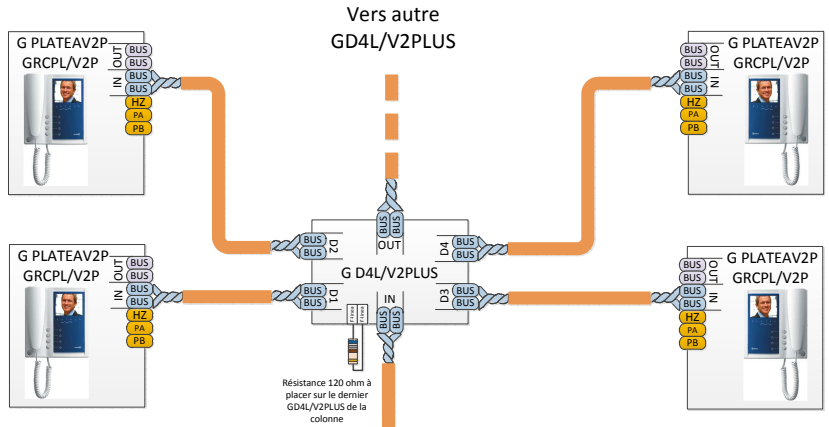

Exemple de câblage d'un 4 paires