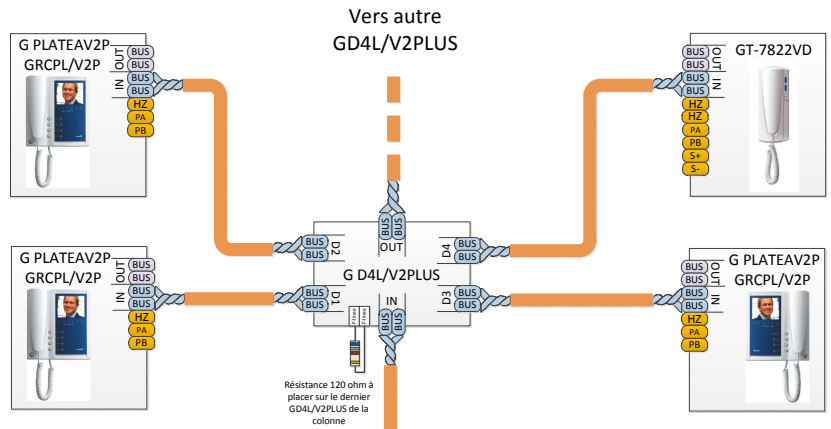

Exemple de câblage d'un 4 paires

Tableau section	Section jusqu'à	
Bornes	100m	300m
+, -, CV+, CV-, 2C, A1	1.00mm <sup>2</sup>	2.5mm <sup>2</sup>
Ain, Aout, A, D	0.25mm <sup>2</sup>	0.25mm <sup>2</sup>
Vvoice, Vinter-, Mp, Vp, MD, VD	CAT-5	CAT-5

Platine G TO1005V/C  
Programmée en Principale avec l'adresse 01