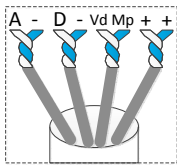

Exemple de câblage d'un 4 paires

Tableau section	Section jusqu'à	
Bornes	100m	300m
+, -, CV+, CV-, 2C, A1	1.00mm <sup>2</sup>	2.5mm <sup>2</sup>
Ain, Aout, A, D	0.25mm <sup>2</sup>	0.25mm <sup>2</sup>
Vvoice, Vinter-, Mp, Vp, MD, VD	CAT-5	CAT-5

Platine G TO1005V/C  
Programmée en Principale avec l'adresse 01