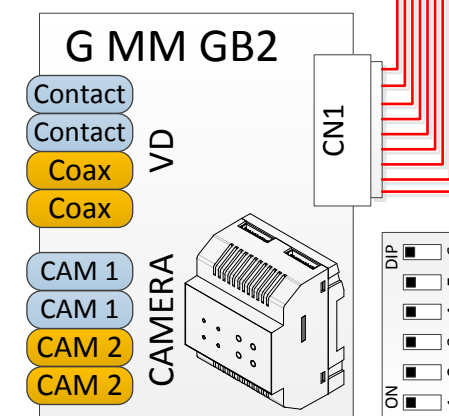

Type de câble pour une quantité < 20 moniteurs

Type de câble	Platine / Alim	Alim / Dernier D2L	D2L / Moniteur
Torsadé 2 x 0.75mm ²	60m	60m	30m
Torsadé 2 x 1mm ²	80m	80m	40m

Type de câble pour une quantité > 20 moniteurs

Type de câble	Platine / Alim	Alim / Dernier D2L	D2L / Moniteur
Torsadé 2 x 1mm ²	70m	30m	20m
Torsadé 2 x 1.5mm ²	70m	50m	30m

Platine GTV62/ XXX

Option module mémoire vidéo