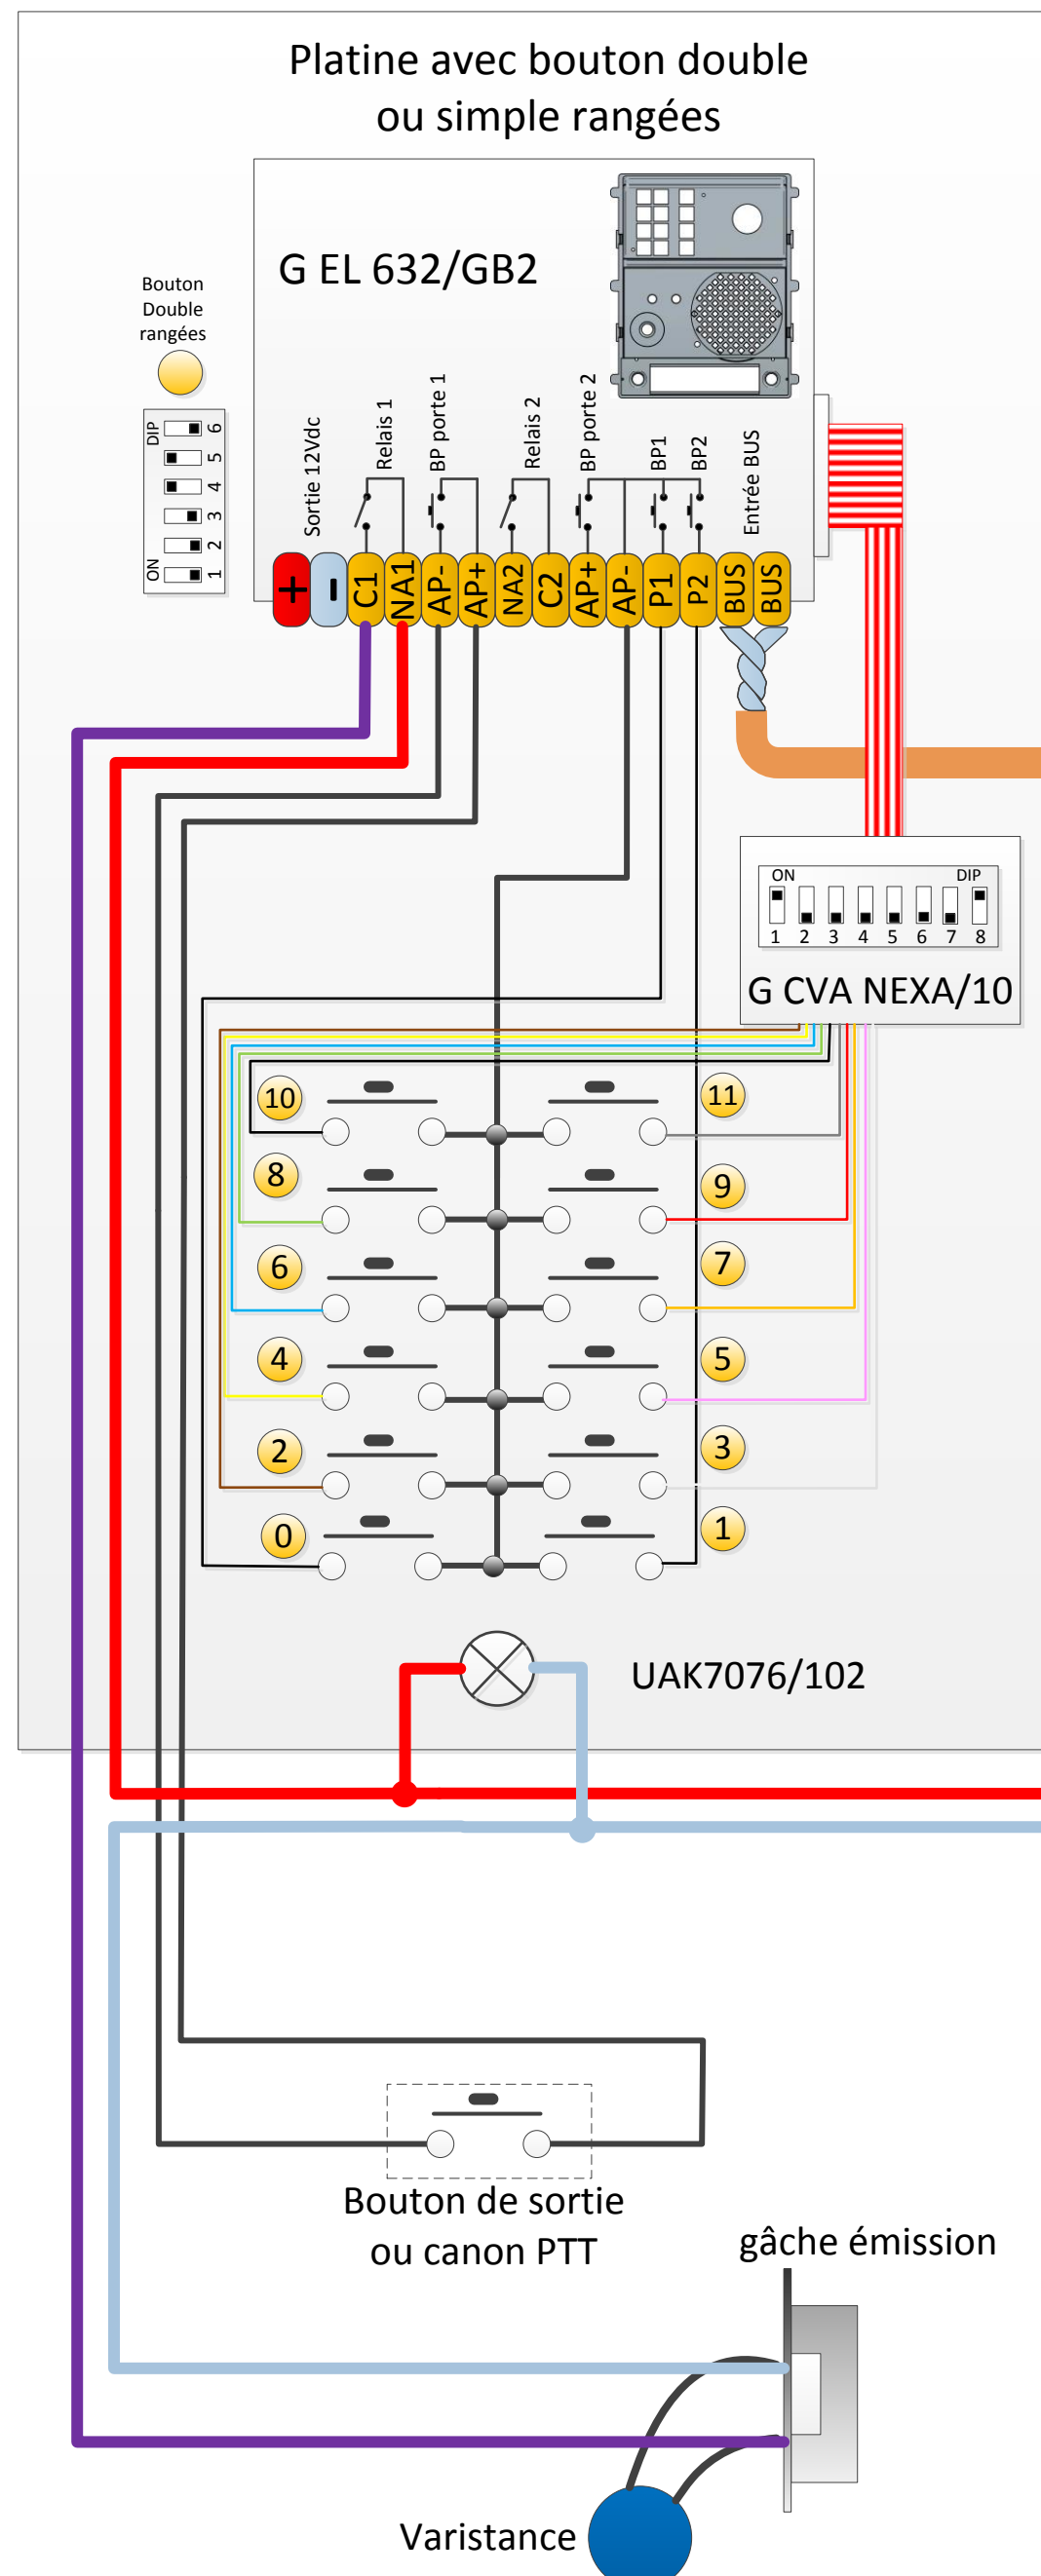

Type de câble pour une quantité < 20 moniteurs

Type de câble	Platine / Alim	Alim / Dernier D2L	D2L / Moniteur
Torsadé 2 x 0.75mm ²	60m	60m	30m
Torsadé 2 x 1mm ²	80m	80m	40m

Type de câble pour une quantité > 20 moniteurs

Type de câble	Platine / Alim	Alim / Dernier D2L	D2L / Moniteur
Torsadé 2 x 1mm ²	70m	30m	20m
Torsadé 2 x 1.5mm ²	70m	50m	30m

Platine GTV62/ XXX

Option module mémoire vidéo