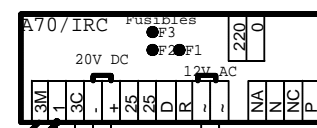

20 Volts continus

12 Volts alternatifs

TABLEAU DES SECTIONS

DISTANCE	FIL: 1 / 3 / + / -	FIL: A / B	FIL: C / E / T / 0	FIL: AP GACHE
50M	1mm²	0.35mm²	0.5mm²	1mm²
100M	1.5mm²	0.35mm²	0.8mm²	
200M	2.5mm²	0.35mm²	1mm²	

bitron EVICOM-BITRON
Tel:04.93.44.70.71 Fax:04.93.44.99.60

Title INSTALLATION VIDEO PLATINE ALUMINIUM
CAMERA INTEGRE SANS COAX AK7542_1

Size Document Number SCA-60-481 Rev
Custpm

Date: Friday, October 05, 2007 Sheet 1 of 1