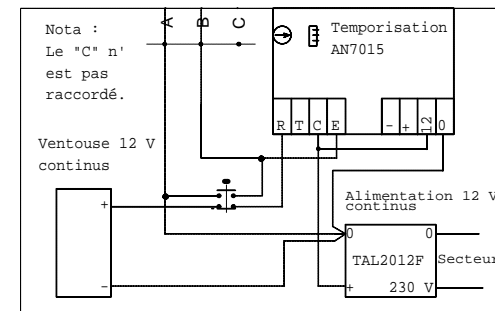

# SCA-60-481

3=> 19 continus pendant 1 minute.  
Tension minimum 17,5 Volts.

1=> Masse générale de l'installation.

Moniteurs RAPPEL :  
A=> Vidéo.  
B=> Vidéo.  
C=> Appel, phonie,  
ouvre-porte.

AV1423/001 & AV1423/010  
OU :  
AV1423/002 & AV1423/010

MONITEUR T-LINE  
AV1423/001 et  
AV1423/010

MONITEUR VIDEO  
AN8310

MONITEUR  
AV5002/AV5010

MONITEUR  
AV5002/AV5010

AN7817

PLACER LES RESISTANCES 75 OHMS ENTRE  
A et 1  
B et 1  
SUR LE DERNIER  
REPARTITEUR  
REPARTITEUR VIDEO  
AK 7513 ou SD55

## RECOMMANDATIONS

- LES ENTREES 1, 3, A, B DES REPARTITEURS VIDEO SONT A CABLER EN PARALLELE.
- LES FILS A et B DOIVENT ETRE PRIS SUR LA MEME PAIRE.
- UTILISER UNE SORTIE VIDEO PAR MONITEUR
- PLACER LES RESISTANCES DE 75 OHMS EN BOUT DE COLONNE
- PLACER L' ALIMENTATION A 20 M MAX. DE LA PLATINE DE RUE.

Système CONTACT SEC

Système GACHE à RUPTURE et VENTOUSE

ALIMENTATION AV7362

20 Volts continus

12 Volts alternatifs