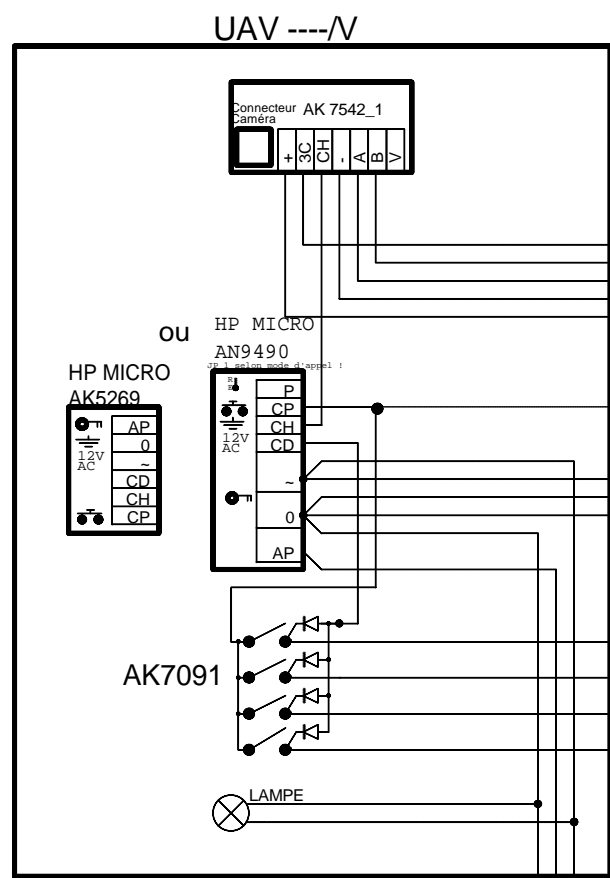

# SCA-60-481

3=> 19 continus pendant 1 minute.  
Tension minimum 17,5 Volts.

1=> Masse générale de l'installation.

Moniteurs RAPPEL :  
A=> Vidéo.  
B=> Vidéo.  
C=> Appel, phonie,  
ouvre-porte.

AV1423/001 & AV1423/010  
OU :  
AV1423/002 & AV1423/010

MONITEUR T-LINE  
AV1423/001 et  
AV1423/010

MONITEUR VIDEO  
AN8310

MONITEUR  
AV5002/AV5010

MONITEUR  
AV5002/AV5010

AN7817

PLACER LES RESISTANCES 75 OHMS ENTRE  
A et 1  
B et 1  
SUR LE DERNIER  
REPARTITEUR  
REPARTITEUR VIDEO  
AK 7513 ou SD55

## RECOMMANDATIONS

- LES ENTREES 1, 3, A, B DES REPARTITEURS VIDEO SONT A CABLER EN PARALLELE.
- LES FILS A et B DOIVENT ETRE PRIS SUR LA MEME PAIRE.
- UTILISER UNE SORTIE VIDEO PAR MONITEUR
- PLACER LES RESISTANCES DE 75 OHMS EN BOUT DE COLONNE
- PLACER L' ALIMENTATION A 20 M MAX. DE LA PLATINE DE RUE.

## TABLEAU DES SECTIONS

DISTANCE	FIL: 1 / 3 / + / -	FIL: A / B	FIL: C / E / T / 0	FIL: AP GACHE
50M	1mm <sup>2</sup>	0.35mm <sup>2</sup>	0.5mm <sup>2</sup>	1mm <sup>2</sup>
100M	1.5mm <sup>2</sup>	0.35mm <sup>2</sup>	0.8mm <sup>2</sup>	
200M	2.5mm <sup>2</sup>	0.35mm <sup>2</sup>	1mm <sup>2</sup>	