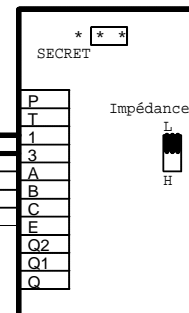

# SCA-60-481

3=> 19 continus pendant 1 minute.  
Tension minimum 17,5 Volts.

1=> Masse générale de l'installation.

Moniteurs RAPPEL :  
A=> Vidéo.  
B=> Vidéo.  
C=> Appel, phonie,  
ouvre-porte.

AV1423/001 & AV1423/010  
OU :  
AV1423/002 & AV1423/010

MONITEUR T-LINE  
AV1423/001 et  
AV1423/010

MONITEUR VIDEO  
AN8310

MONITEUR  
AV5002/AV5010

MONITEUR  
AV5002/AV5010

AN7817

PLACER LES RESISTANCES 75 OHMS ENTRE  
A et 1  
B et 1  
SUR LE DERNIER  
REPARTITEUR  
REPARTITEUR VIDEO  
AK 7513 ou SD55

## RECOMMANDATIONS

- LES ENTREES 1, 3, A, B DES REPARTITEURS VIDEO SONT A CABLER EN PARALLELE.
- LES FILS A et B DOIVENT ETRE PRIS SUR LA MEME PAIRE.
- UTILISER UNE SORTIE VIDEO PAR MONITEUR
- PLACER LES RESISTANCES DE 75 OHMS EN BOUT DE COLONNE
- PLACER L' ALIMENTATION A 20 M MAX. DE LA PLATINE DE RUE.

## TABLEAU DES SECTIONS

DISTANCE	FIL: 1 / 3 / + / -	FIL: A / B	FIL: C / E / T / 0	FIL: AP GACHE
50M	1mm <sup>2</sup>	0.35mm <sup>2</sup>	0.5mm <sup>2</sup>	1mm <sup>2</sup>
100M	1.5mm <sup>2</sup>	0.35mm <sup>2</sup>	0.8mm <sup>2</sup>	
200M	2.5mm <sup>2</sup>	0.35mm <sup>2</sup>	1mm <sup>2</sup>	