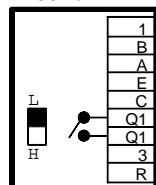

# SCA-60-481

3=> 19 continus pendant 1 minute.  
Tension minimum 17,5 Volts.

1=> Masse générale de l'installation.

Moniteurs RAPPEL :  
A=> Vidéo.  
B=> Vidéo.  
C=> Appel, phonie,  
ouvre-porte.

AV1423/001 & AV1423/010  
OU :  
AV1423/002 & AV1423/010

MONITEUR T-LINE  
AV1423/001 et  
AV1423/010

MONITEUR VIDEO  
AN8310

MONITEUR  
AV5002/AV5010

MONITEUR  
AV5002/AV5010

AN7817

PLACER LES RESISTANCES 75 OHMS ENTRE  
A et 1  
B et 1  
SUR LE DERNIER  
REPARTITEUR  
REPARTITEUR VIDEO  
AK 7513 ou SD55

## RECOMMANDATIONS

- LES ENTREES 1, 3, A, B DES REPARTITEURS VIDEO SONT A CABLER EN PARALLELE.
- LES FILS A et B DOIVENT ETRE PRIS SUR LA MEME PAIRE.
- UTILISER UNE SORTIE VIDEO PAR MONITEUR
- PLACER LES RESISTANCES DE 75 OHMS EN BOUT DE COLONNE
- PLACER L' ALIMENTATION A 20 M MAX. DE LA PLATINE DE RUE.

## TABLEAU DES SECTIONS

DISTANCE	FIL: 1 / 3 / + / -	FIL: A / B	FIL: C / E / T / 0	FIL: AP GACHE
50M	1mm <sup>2</sup>	0.35mm <sup>2</sup>	0.5mm <sup>2</sup>	1mm <sup>2</sup>
100M	1.5mm <sup>2</sup>	0.35mm <sup>2</sup>	0.8mm <sup>2</sup>	
200M	2.5mm <sup>2</sup>	0.35mm <sup>2</sup>	1mm <sup>2</sup>	