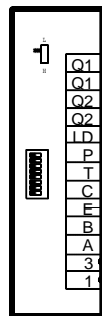

# SCA-60-481

3=> 19 continus pendant 1 minute.  
Tension minimum 17,5 Volts.

1=> Masse générale de l'installation.

Moniteurs RAPPEL :  
A=> Vidéo.  
B=> Vidéo.  
C=> Appel, phonie,  
ouvre-porte.

AV1423/001 & AV1423/010  
OU :  
AV1423/002 & AV1423/010

MONITEUR T-LINE  
AV1423/001 et  
AV1423/010

MONITEUR VIDEO  
AN8310

MONITEUR  
AV5002/AV5010

MONITEUR  
AV5002/AV5010

AN7817

PLACER LES RESISTANCES 75 OHMS ENTRE  
A et 1  
B et 1  
SUR LE DERNIER  
REPARTITEUR  
REPARTITEUR VIDEO  
AK 7513 ou SD55

## RECOMMANDATIONS

- LES ENTREES 1, 3, A, B DES REPARTITEURS VIDEO SONT A CABLER EN PARALLELE.
- LES FILS A et B DOIVENT ETRE PRIS SUR LA MEME PAIRE.
- UTILISER UNE SORTIE VIDEO PAR MONITEUR
- PLACER LES RESISTANCES DE 75 OHMS EN BOUT DE COLONNE
- PLACER L' ALIMENTATION A 20 M MAX. DE LA PLATINE DE RUE.

## TABLEAU DES SECTIONS

DISTANCE	FIL: 1 / 3 / + / -	FIL: A / B	FIL: C / E / T / 0	FIL: AP GACHE
50M	1mm <sup>2</sup>	0.35mm <sup>2</sup>	0.5mm <sup>2</sup>	1mm <sup>2</sup>
100M	1.5mm <sup>2</sup>	0.35mm <sup>2</sup>	0.8mm <sup>2</sup>	
200M	2.5mm <sup>2</sup>	0.35mm <sup>2</sup>	1mm <sup>2</sup>	