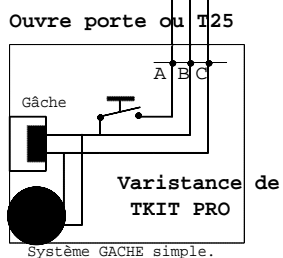

# SCA-60-481

3=> 19 continus pendant 1 minute.  
Tension minimum 17,5 Volts.

1=> Masse générale de l'installation.

Moniteurs RAPPEL :  
A=> Vidéo.  
B=> Vidéo.  
C=> Appel, phonie,  
ouvre-porte.

AV1423/001 & AV1423/010  
OU :  
AV1423/002 & AV1423/010

MONITEUR T-LINE  
AV1423/001 et  
AV1423/010

MONITEUR VIDEO  
AN8310

MONITEUR  
AV5002/AV5010

MONITEUR  
AV5002/AV5010

AN7817

PLACER LES RESISTANCES 75 OHMS ENTRE  
A et 1  
B et 1  
SUR LE DERNIER  
REPARTITEUR  
REPARTITEUR VIDEO  
AK 7513 ou SD55

## RECOMMANDATIONS

- LES ENTREES 1, 3, A, B DES REPARTITEURS VIDEO SONT A CABLER EN PARALLELE.
- LES FILS A et B DOIVENT ETRE PRIS SUR LA MEME PAIRE.
- UTILISER UNE SORTIE VIDEO PAR MONITEUR
- PLACER LES RESISTANCES DE 75 OHMS EN BOUT DE COLONNE
- PLACER L' ALIMENTATION A 20 M MAX. DE LA PLATINE DE RUE.

Système CONTACT SEC

Système GACHE à RUPTURE et VENTOUSE

ALIMENTATION AV7362

20 Volts continus

12 Volts alternatifs