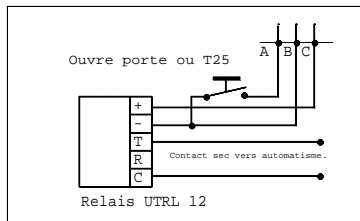

# SCA-60-481

3=> 19 continus pendant 1 minute.  
Tension minimum 17,5 Volts.

1=> Masse générale de l'installation.

Moniteurs RAPPEL :  
A=> Vidéo.  
B=> Vidéo.  
C=> Appel, phonie,  
ouvre-porte.

AV1423/001 & AV1423/010  
OU :  
AV1423/002 & AV1423/010

MONITEUR T-LINE  
AV1423/001 et  
AV1423/010

MONITEUR VIDEO  
AN8310

MONITEUR  
AV5002/AV5010

MONITEUR  
AV5002/AV5010

AN7817

PLACER LES RESISTANCES 75 OHMS ENTRE  
A et 1  
B et 1  
SUR LE DERNIER  
REPARTITEUR  
REPARTITEUR VIDEO  
AK 7513 ou SD55

## RECOMMANDATIONS

- LES ENTREES 1, 3, A, B DES REPARTITEURS VIDEO SONT A CABLER EN PARALLELE.
- LES FILS A et B DOIVENT ETRE PRIS SUR LA MEME PAIRE.
- UTILISER UNE SORTIE VIDEO PAR MONITEUR
- PLACER LES RESISTANCES DE 75 OHMS EN BOUT DE COLONNE
- PLACER L' ALIMENTATION A 20 M MAX. DE LA PLATINE DE RUE.