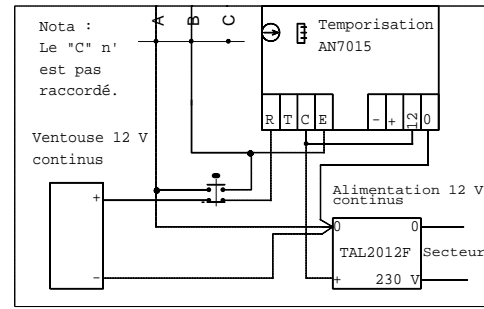

Fils du secret :  
R=Rouge.  
B=Blanc.

Ouvre porte ou T25

Système GACHE simple

Système GACHE à RUPTURE et VENTOUSE

Relais UTRL 12

Distance= Alim ->Hp micro + Hp Micro ->Combine

DIAMETRE ET SECTION DES CONDUTEURS						
	1 Commun		2 Appel		0 Ap	
DISTANCE	dia.	sec.	dia.	sce.	dia.	sce.
50 mt	0.8	0.5	0.8	0.5	1.2	1
100 mt	1.0	0.8	1.0	0.8		
200 mt	1.2	1.0	1.2	1.0		