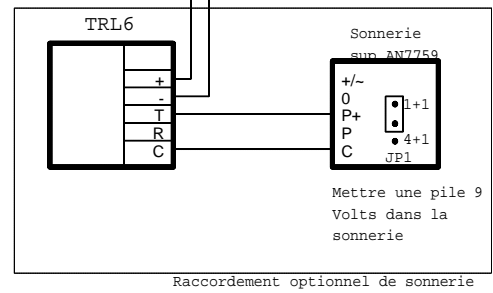

Fils du secret :  
R=Rouge.  
B=Blanc.

Ouvre porte ou T25

Système GACHE simple

Système GACHE à RUPTURE et VENTOUSE

Relais UTRL 12

Distance= Alim ->Hp micro + Hp Micro ->Combine

DIAMETRE ET SECTION DES CONDUTEURS						
	1 Commun		2 Appel		0 Ap	
DISTANCE	dia.	sec.	dia.	sce.	dia.	sce.
50 mt	0.8	0.5	0.8	0.5	1.2	1
100 mt	1.0	0.8	1.0	0.8		
200 mt	1.2	1.0	1.2	1.0		