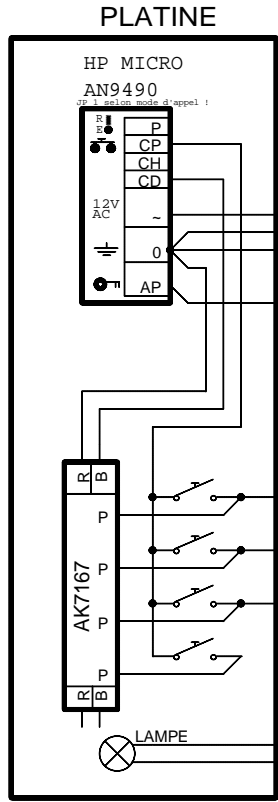

Fils du secret :  
R=Rouge.  
B=Blanc.

Ouvre porte ou T25

Système GACHE simple

Système GACHE à RUPTURE et VENTOUSE

Relais UTRL 12

Distance= Alim ->Hp micro + Hp Micro ->Combine

DIAMETRE ET SECTION DES CONDUTEURS						
	1 Commun		2 Appel		0 Ap	
DISTANCE	dia.	sec.	dia.	sce.	dia.	sce.
50 mt	0.8	0.5	0.8	0.5	1.2	1
100 mt	1.0	0.8	1.0	0.8		
200 mt	1.2	1.0	1.2	1.0		

**bitron** VIDEO EVICOM-BITRON  
Tel:04.93.44.70.71 Fax:04.93.44.99.60

Title **INSTALLATION 2 FILS APPEL ELECTRONIQUE AVEC SECRET AK7167**

Size A4 Document Number **SCA-21-165** Rev

Date: Thursday, August 02, 2007 Sheet 1 of 1