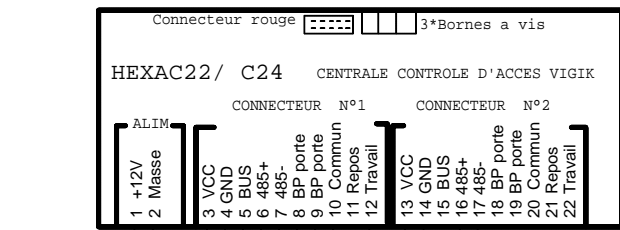

RAPPEL :
Coder l'adresse des
décodeurs insérés
dans les combinés.

Section de fils pour € bus.

	Section en fonction du nombre d'appels :		
	Moins de 30.	De 30 a 60.	De 60 a 100.
50 mètres	0,3 mm ²	0,3 mm ²	0,5 mm ²
100 mètres	0,3 mm ²	0,5 mm ²	0,8 mm ²
150 mètres	0,5 mm ²	0,8 mm ²	1,5 mm ²
200 mètres	0,8 mm ²	1 mm ²	1,6 mm ²
250 mètres	0,8 mm ²	1,5 mm ²	2 mm ²
300 mètres	0,8 mm ²	2 mm ²	2,5 mm ²

PLATINE DE RUE UAD...

Bretelle de
raccordement.

Passer les fils de liaison
du bus en SYT séparé de
tout courant fort ET des
fils d'appel.

Passer les fils de liaison
du bus en SYT séparé de
tout courant fort ET des
fils d'appel.