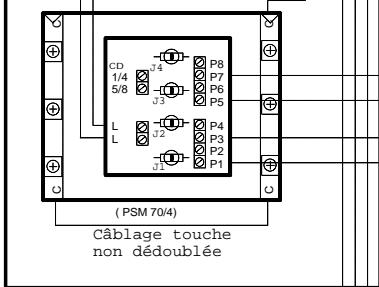

Combiné AV1407/004
Remplace
:AN0036.AN9136.

Combiné AV1407/004
Remplace
:AN0036.AN9136.

Combiné AV1407/004
Remplace
:AN0036.AN9136.

Combiné AV1407/004
Remplace
:AN0036.AN9136.

**Secret de colonne
AK7112**

ALIMENTATION
AN1299

Platine de rue

AN9524/L

AN6215/L

Ouvre porte ou T25

Autres raccordements possibles :

Système GACHE à RUPTURE et VENTOUSE

Ouvre porte ou T25

Relais INTER 12 vers automatisme.

Distance= Alim ->Hp micro + Hp Micro ->Combiné

DISTANCE	1 Commun		2 Appel		+0 Ap	
	dia.	sec.	dia.	sec.	dia.	sec.
50 mt	0.8	0.5	0.8	0.5	1.4	1.5
100 mt	1.0	0.8	1.0	0.8	1.4	1.5
200 mt	1.2	1.0	1.2	1.0	1.4	1.5