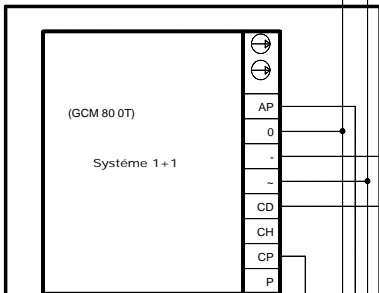

Combiné AV1407/004
Remplace
:AN0036.AN9136.

Combiné AV1407/004
Remplace
:AN0036.AN9136.

Combiné AV1407/004
Remplace
:AN0036.AN9136.

Combiné AV1407/004
Remplace
:AN0036.AN9136.

**Secret de colonne
AK7112**

ALIMENTATION
AN1299

Platine de rue

AN9524/L

AN6215/L

Ouvre porte ou T25

Autres raccordements possibles :

Système GACHE à RUPTURE et VENTOUSE

Ouvre porte ou T25