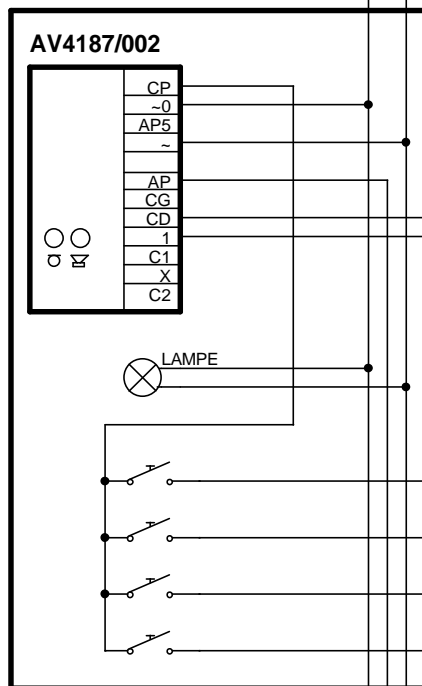

COMBINE
AN0036-AN9136-AV1407/004

COMBINE
AN0036-AN9136-AV1407/004

COMBINE
AN0036-AN9136-AV1407/004

Platine UHR....

SECTEUR

Ouvre porte ou T25

Système GACHE simple.

Varistance de TKITpro

Distance = Alim -> 15 mètre -> Pto Micro -> Combine

DIAMETRE ET SECTION DES CONDUTEURS						
	1 Commun		2 Appel		~ 0 Ap	
DISTANCE	dia.	sec.	dia.	sec.	dia.	sec.
50 mt	0.8	0.5	0.8	0.5	1.2	1
100 mt	1.0	0.8	1.0	0.8		
200 mt	1.2	1.0	1.2	1.0		