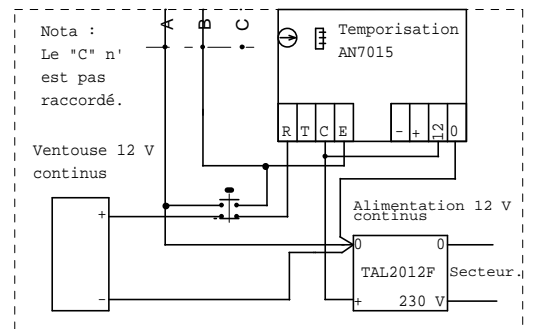

COMBINE
AN0036-AN9136-AV1407/004

COMBINE
AN0036-AN9136-AV1407/004

COMBINE
AN0036-AN9136-AV1407/004

Platine UHR....

SECTEUR

Ouvre porte ou T25

Système GACHE simple.

Varistance de TKITpro

Distance = Alim -> 15 mètre -> Pto Micro -> Combine

DIAMETRE ET SECTION DES CONDUTEURS						
	1 Commun		2 Appel		~ 0 Ap	
DISTANCE	dia.	sec.	dia.	sec.	dia.	sec.
50 mt	0.8	0.5	0.8	0.5	1.2	1
100 mt	1.0	0.8	1.0	0.8		
200 mt	1.2	1.0	1.2	1.0		