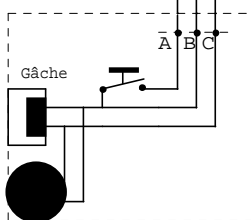

COMBINE
AN0036-AN9136-AV1407/004

COMBINE
AN0036-AN9136-AV1407/004

COMBINE
AN0036-AN9136-AV1407/004

Platine UHR....

SECTEUR

Ouvre porte ou T25

Système GACHE simple.

Varistance de TKITpro

Distance = Alim -> 15 mètre -> Pto Micro -> Combine

DIAMETRE ET SECTION DES CONDUTEURS						
	1 Commun		2 Appel		~ 0 Ap	
DISTANCE	dia.	sec.	dia.	sec.	dia.	sec.
50 mt	0.8	0.5	0.8	0.5	1.2	1
100 mt	1.0	0.8	1.0	0.8		
200 mt	1.2	1.0	1.2	1.0		