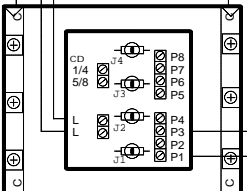

AV1407/003
 C7
 1
 2
 9
 6
 AUX
 AUX

AV1407/003, remplace :
 AN9102.
 AN0275.
 AN9110.

AV1407/003
 C7
 1
 2
 9
 6
 AUX
 AUX

AV1407/003, remplace :
 AN9102.
 AN0275.
 AN9110.

ALIMENTATION
 AV1142
 0
 230
 12-
 12-/
 +8.5
 -
 -
 C

AN9516/L ou AN9532/L

(PSM 70/4)
AN6215/L
 Câblage touche
 non dédoublée

Autres raccordements possibles :

Diamètre et section des conducteurs				
Distance	1-2-11-C7		6-9	
	Dia.	Sec.	Dia.	Sec.
50 mt	0,6	0,3	0,8	0,5
100 mt	0,8	0,5	1,0	0,8
200 mt	1,5	1,8	1,5	1,8
Alimentations :				
	Dia.		Sec.	
0	Masse appel et gâche		1,5	1,8
12	12 volts appel et gâche		1,5	1,8
⏏	Masse audio		1	0,8
8,5	Alimentation audio		1	0,8