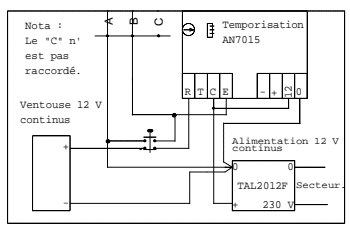

AV1407/003
 C7
 1
 2
 9
 6
 AUX
 AUX

AV1407/003, remplace :
 AN9102.
 AN0275.
 AN9110.

AV1407/003
 C7
 1
 2
 9
 6
 AUX
 AUX

AV1407/003, remplace :
 AN9102.
 AN0275.
 AN9110.

ALIMENTATION
 AV1142
 0
 230
 12-
 12-/
 +8.5
 -
 -
 C

AN9516/L ou AN9532/L

(PSM 70/4)
AN6215/L
 Câblage touche
 non dédoublée

Autres raccordements possibles :

Diamètre et section des conducteurs				
Distance	1-2-11-C7		6-9	
	Dia.	Sec.	Dia.	Sec.
50 mt	0,6	0,3	0,8	0,5
100 mt	0,8	0,5	1,0	0,8
200 mt	1,5	1,8	1,5	1,8
Alimentations :				
	Dia.		Sec.	
0	Masse appel et gâche		1,5	1,8
12	12 volts appel et gâche		1,5	1,8
⏏	Masse audio		1	0,8
8,5	Alimentation audio		1	0,8