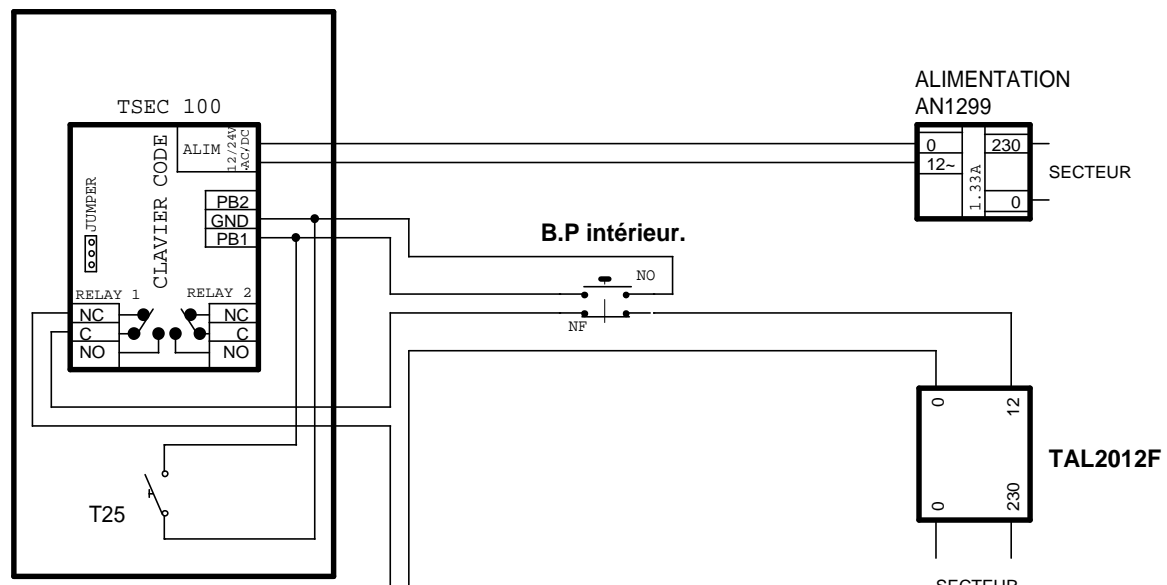

CLAVIER CODÉ
TSEC303 TSEC403

EVICOM-BITRON Tel:04.93.44.70.71 Fax:04.93.44.99.60		
Title Clavier codé avec gâche simple		
Size A4	Document Number SCA-80-196	Rev
Date:	Tuesday, November 18, 2008	Sheet 1 of 1

CLAVIER CODÉ
TSEC303 TSEC403

GACHE A RUPTURE OU VENTOUSE

EVICOM-BITRON Tel:04.93.44.70.71 Fax:04.93.44.99.60		
Title Clavier codé avec ventouse ou gâche		
Size A4	Document Number SCA-80-197	Rev
Date:	Wednesday, April 15, 2009	Sheet 1 of 1