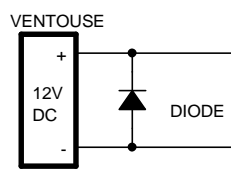

CLAVIER CODÉ
TSEC303 TSEC403

EVICOM-BITRON Tel:04.93.44.70.71 Fax:04.93.44.99.60		
Title Clavier codé avec gâche simple		
Size A4	Document Number SCA-80-196	Rev
Date:	Tuesday, November 18, 2008	Sheet 1 of 1

CLAVIER CODÉ
TSEC303 TSEC403

GACHE A RUPTURE OU VENTOUSE

EVICOM-BITRON Tel:04.93.44.70.71 Fax:04.93.44.99.60		
Title Clavier codé avec ventouse ou gâche		
Size A4	Document Number SCA-80-197	Rev
Date:	Wednesday, April 15, 2009	Sheet 1 of 1