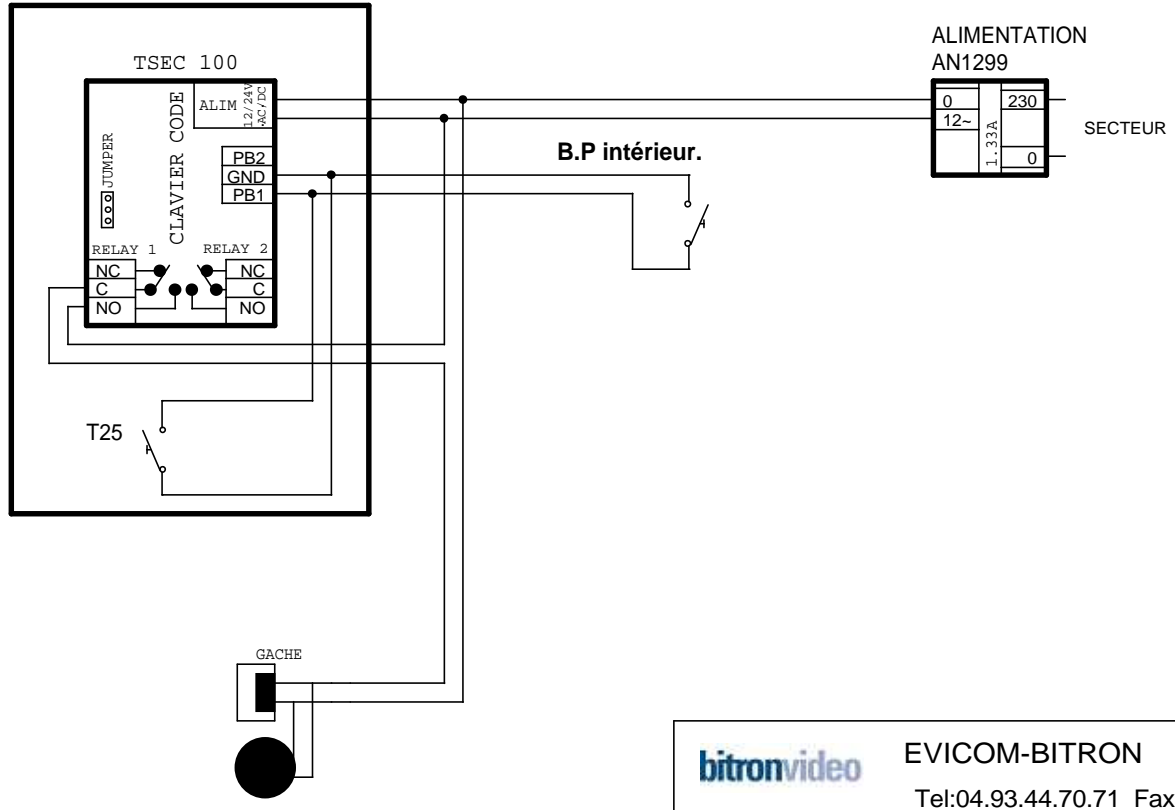

CLAVIER CODÉ
TSEC303 TSEC403

EVICOM-BITRON Tel:04.93.44.70.71 Fax:04.93.44.99.60		
Title Clavier codé avec gâche simple		
Size A4	Document Number SCA-80-196	Rev
Date:	Tuesday, November 18, 2008	Sheet 1 of 1

CLAVIER CODÉ
TSEC303 TSEC403

GACHE A RUPTURE OU VENTOUSE

EVICOM-BITRON Tel:04.93.44.70.71 Fax:04.93.44.99.60		
Title Clavier codé avec ventouse ou gâche		
Size A4	Document Number SCA-80-197	Rev
Date:	Wednesday, April 15, 2009	Sheet 1 of 1