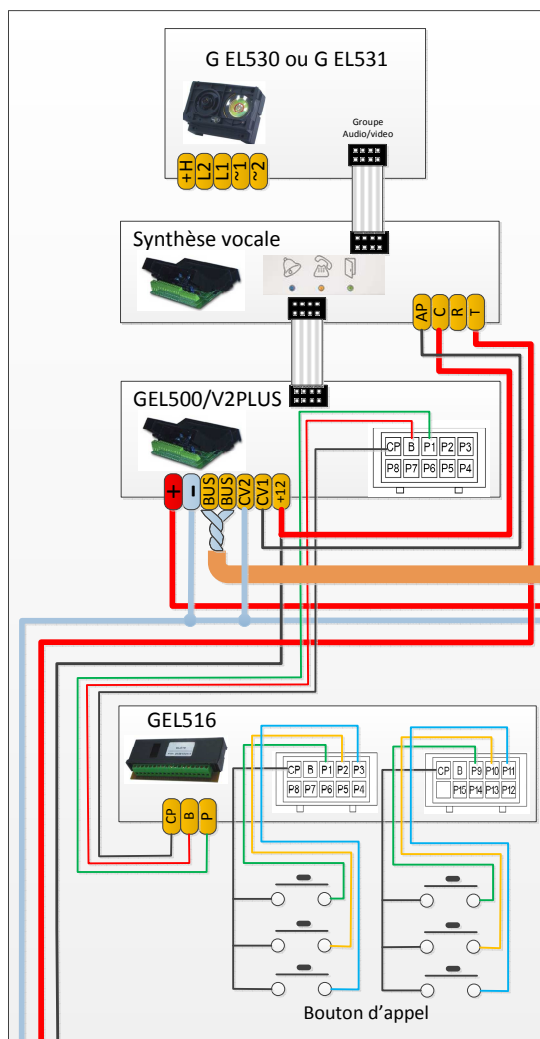

Platine Stadio

Câble G RAP1250

Table des sections

TABLE DES SECTIONS	Plaque-Moniteur	F.A. - Plaque	Plaque - CV
Borne	100m.	50m.	50m.
BUS, D	RAP-2150		
+, -		2,5mm²	
CV1, CV2			0,5mm²