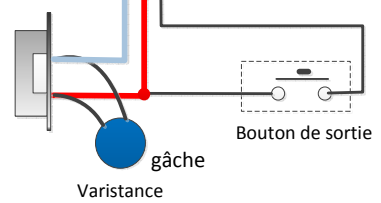

# SCG-60-007 Schéma d'installation BUS vidéo 2fils non polarisés « V2PLUS » Platine modulaire Stadio

Côde des couleurs

|            |            |
|------------|------------|
| CP: Noir   | P4: Violet |
| B: Rouge   | P5: Jaune  |
| P1: Vert   | P6: Blanc  |
| P2: Orange | P7: Marron |
| P3: Bleu   | P8: Gris   |

Vue supérieure

|    |    |    |    |    |
|----|----|----|----|----|
| CP | B  | P1 | P2 | P3 |
| P8 | P7 | P6 | P5 | P4 |

### Table des sections

| TABLE DES SECTIONS | Plaque-Moniteur | F.A. - Plaque      | Plaque - CV        |
|--------------------|-----------------|--------------------|--------------------|
| Borne              | 100m.           | 50m.               | 50m.               |
| BUS, D             | RAP-2150        |                    |                    |
| +, -               |                 | 2,5mm <sup>2</sup> |                    |
| CV1, CV2           |                 |                    | 0,5mm <sup>2</sup> |