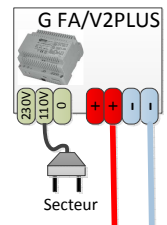

# SCG-60-007 Schéma d'installation BUS vidéo 2fils non polarisés « V2PLUS » Platine modulaire Stadio

Côde des couleurs

|            |            |
|------------|------------|
| CP: Noir   | P4: Violet |
| B: Rouge   | P5: Jaune  |
| P1: Vert   | P6: Blanc  |
| P2: Orange | P7: Marron |
| P3: Bleu   | P8: Gris   |

Vue supérieure

|    |    |    |    |    |
|----|----|----|----|----|
| CP | B  | P1 | P2 | P3 |
| P8 | P7 | P6 | P5 | P4 |

### Table des sections

| TABLE DES SECTIONS | Plaque-Moniteur | F.A. - Plaque      | Plaque - CV        |
|--------------------|-----------------|--------------------|--------------------|
| Borne              | 100m.           | 50m.               | 50m.               |
| BUS, D             | RAP-2150        |                    |                    |
| +, -               |                 | 2,5mm <sup>2</sup> |                    |
| CV1, CV2           |                 |                    | 0,5mm <sup>2</sup> |