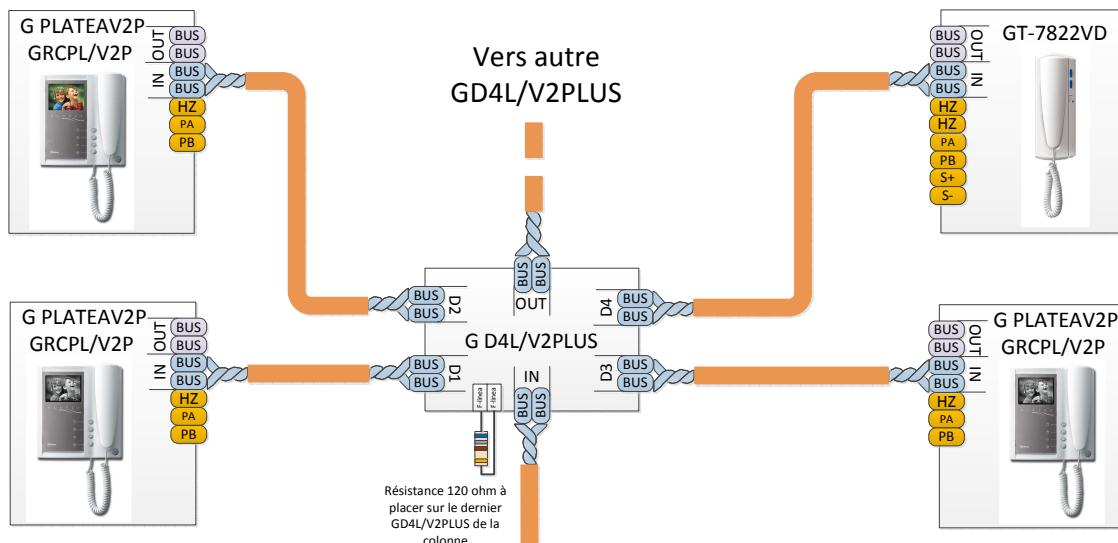

# SCG-60-007 Schéma d'installation BUS vidéo 2fils non polarisés « V2PLUS » Platine modulaire Stadio

Côde des couleurs

|            |            |
|------------|------------|
| CP: Noir   | P4: Violet |
| B: Rouge   | P5: Jaune  |
| P1: Vert   | P6: Blanc  |
| P2: Orange | P7: Marron |
| P3: Bleu   | P8: Gris   |

Vue supérieure

|    |    |    |    |    |
|----|----|----|----|----|
| CP | B  | P1 | P2 | P3 |
| P8 | P7 | P6 | P5 | P4 |

## Platine Stadio

Câble G RAP1250

### Table des sections

| TABLE DES SECTIONS | Plaque-Moniteur | F.A. - Plaque      | Plaque - CV        |
|--------------------|-----------------|--------------------|--------------------|
| Borne              | 100m.           | 50m.               | 50m.               |
| BUS, D             | RAP-2150        |                    |                    |
| +, -               |                 | 2,5mm <sup>2</sup> |                    |
| CV1, CV2           |                 |                    | 0,5mm <sup>2</sup> |