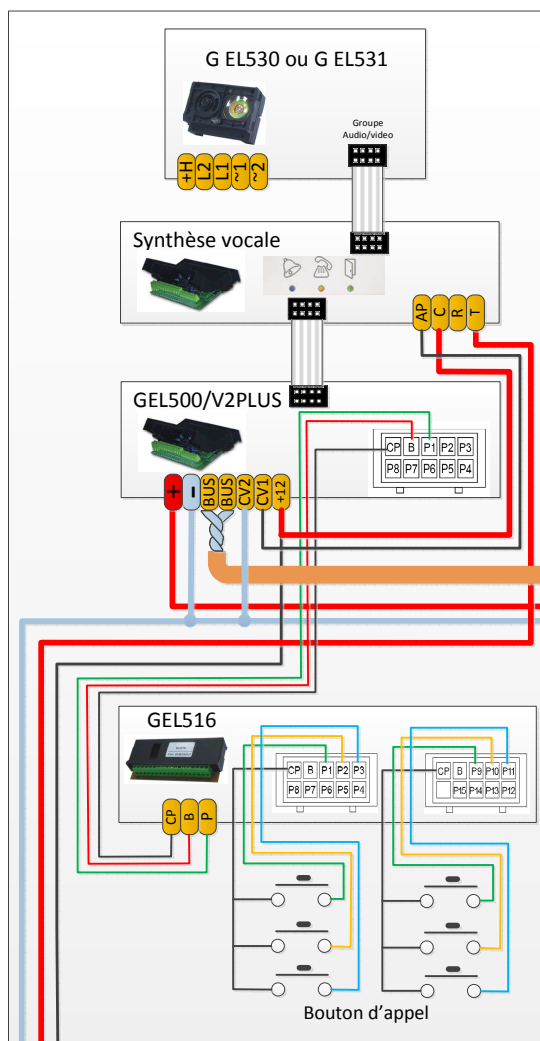

SCG-60-008 Schéma d'installation BUS vidéo 2fils non polarisés « V2PLUS » Platine vidéo à boutons

Platine aluminium UAV4185/...

Câble G RAP1250

Côde des couleurs

CP: Noir	P4: Violet
B: Rouge	P5: Jaune
P1: Vert	P6: Blanc
P2: Orange	P7: Marron
P3: Bleu	P8: Gris

Vue supérieure

CP	B	P1	P2	P3
P8	P7	P6	P5	P4

Platine aluminium UAV4185/...

Table des sections

TABLE DES SECTIONS	Plaque-Moniteur	F.A. - Plaque	Plaque - CV
Borne	100m.	50m.	50m.
BUS, D	RAP-2150		
+ , -		2,5mm ²	
CV1, CV2			0,5mm ²