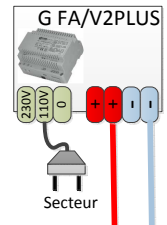

SCG-60-008 Schéma d'installation BUS vidéo 2fils non polarisés « V2PLUS » Platine vidéo à boutons

Platine aluminium UAV4185/...

Câble G RAP1250

Côde des couleurs

CP: Noir	P4: Violet
B: Rouge	P5: Jaune
P1: Vert	P6: Blanc
P2: Orange	P7: Marron
P3: Bleu	P8: Gris

Vue supérieure

CP	B	P1	P2	P3
P8	P7	P6	P5	P4

Platine aluminium UAV4185/...

Table des sections

TABLE DES SECTIONS	Plaque-Moniteur	F.A. - Plaque	Plaque - CV
Borne	100m.	50m.	50m.
BUS, D	RAP-2150		
+ , -		2,5mm ²	
CV1, CV2			0,5mm ²