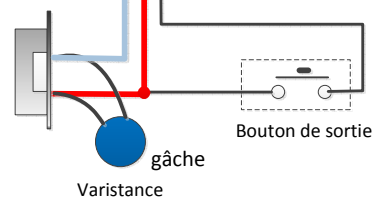

SCG-60-008 Schéma d'installation BUS vidéo 2fils non polarisés « V2PLUS » Platine vidéo à boutons

Platine aluminium UAV4185/...

Câble G RAP1250

Côde des couleurs

CP: Noir	P4: Violet
B: Rouge	P5: Jaune
P1: Vert	P6: Blanc
P2: Orange	P7: Marron
P3: Bleu	P8: Gris

Vue supérieure

CP	B	P1	P2	P3
P8	P7	P6	P5	P4

Platine aluminium UAV4185/...

Table des sections

TABLE DES SECTIONS	Plaque-Moniteur	F.A. - Plaque	Plaque - CV
Borne	100m.	50m.	50m.
BUS, D	RAP-2150		
+ , -		2,5mm ²	
CV1, CV2			0,5mm ²