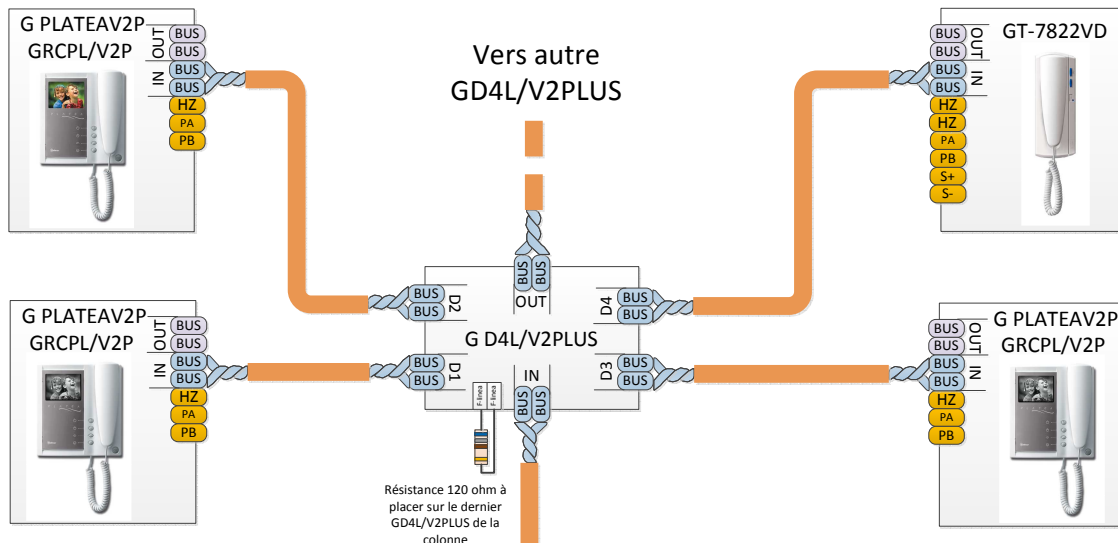

SCG-60-008 Schéma d'installation BUS vidéo 2fils non polarisés « V2PLUS » Platine vidéo à boutons

Platine aluminium UAV4185/...

Câble G RAP1250

Côde des couleurs

CP: Noir	P4: Violet
B: Rouge	P5: Jaune
P1: Vert	P6: Blanc
P2: Orange	P7: Marron
P3: Bleu	P8: Gris

Vue supérieure

CP	B	P1	P2	P3
P8	P7	P6	P5	P4

Platine aluminium UAV4185/...

Table des sections

TABLE DES SECTIONS	Plaque-Moniteur	F.A. - Plaque	Plaque - CV
Borne	100m.	50m.	50m.
BUS, D	RAP-2150		
+ , -		2,5mm ²	
CV1, CV2			0,5mm ²