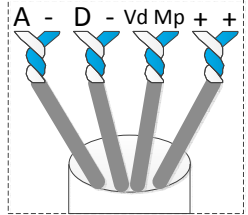

SCG-74-022

Exemple de câblage d'un 4 paires

Tableau section	Section jusqu'à
Bornes	100m 300m
+ , - , CV+ , CV- , 2C , A1	1.00mm ² 2.5mm ²
Ain, Aout, A, D	0.25mm ² 0.25mm ²
Voutax , Voutax+ , Mp, Vp , MD , VD	CAT-5 CAT-5

Positionner le pontet "VIDEO" de la platine de rue sur la position "DIFF"

IMPORTANT :
Câbler les liaisons de tête en câbles 0,6 mm² de section blindé.
Passer les fils de tête loin de tout courant fort, de l'alternatif et du BUS 6 fils
La tête peut-être jusqu'à 100 m. de la centrale.