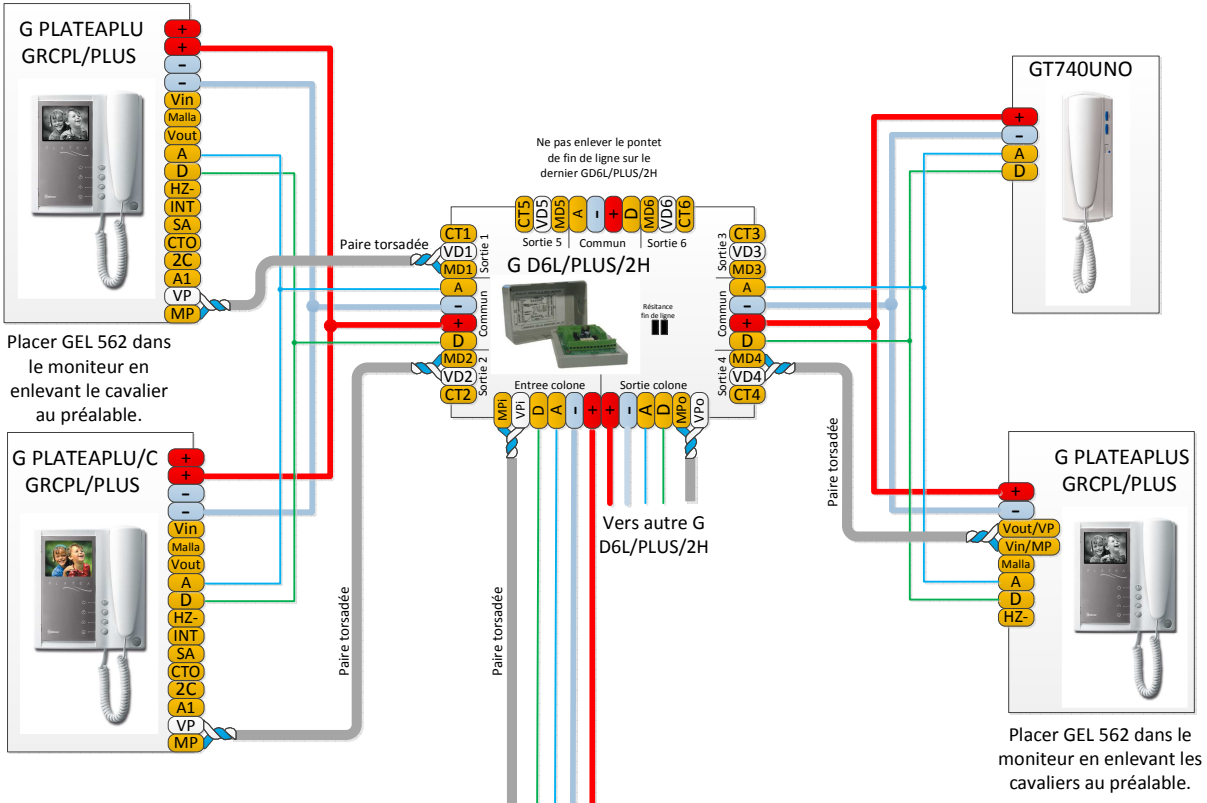

SCG-74-022

Exemple de câblage d'un 4 paires

Tableau section	Section jusqu'à
Bornes	100m 300m
+ , - , CV+ , CV- , 2C , A1	1.00mm ² 2.5mm ²
Ain, Aout, A, D	0.25mm ² 0.25mm ²
Voutax , Voutax+ , Mp, Vp , MD , VD	CAT-5 CAT-5

Positionner le pontet "VIDEO" de la platine de rue sur la position "DIFF"

IMPORTANT :
Câbler les liaisons de tête en câbles 0,6 mm² de section blindé.
Passer les fils de tête loin de tout courant fort, de l'alternatif et du BUS 6 fils
La tête peut-être jusqu'à 100 m. de la centrale.