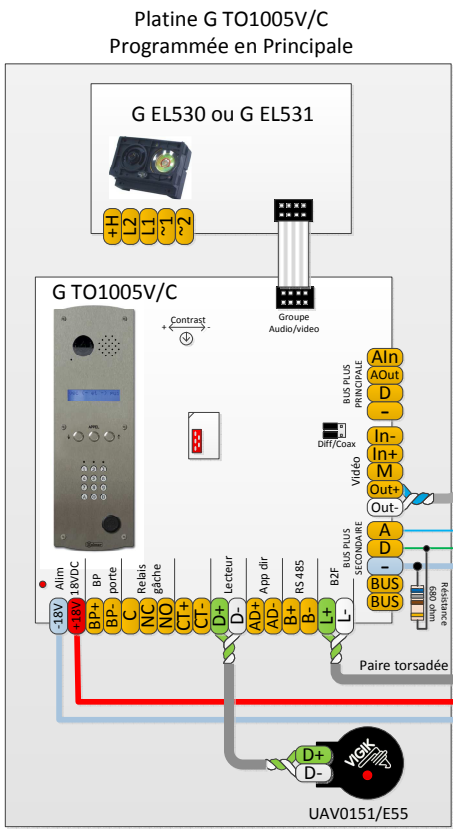

SCG-74-022

Exemple de câblage d'un 4 paires

Tableau section	Section jusqu'à
Bornes	100m 300m
+ , - , CV+ , CV- , 2C , A1	1.00mm ² 2.5mm ²
Ain, Aout, A, D	0.25mm ² 0.25mm ²
Voutax , Voutax+ , Mp, Vp , MD , VD	CAT-5 CAT-5

Positionner le pontet "VIDEO" de la platine de rue sur la position "DIFF"

IMPORTANT :
Câbler les liaisons de tête en câbles 0,6 mm² de section blindé.
Passer les fils de tête loin de tout courant fort, de l'alternatif et du BUS 6 fils
La tête peut-être jusqu'à 100 m. de la centrale.