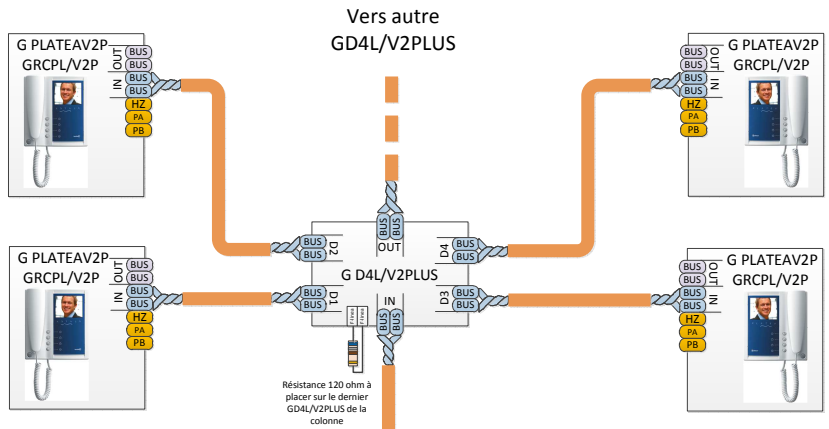

Exemple de câblage d'un 4 paires

Tableau section	Section jusqu'à	
Bornes	100m	300m
+ , - CV+ , CV- , 2C , A1	1.00mm <sup>2</sup>	2.5mm <sup>2</sup>
Ain, Aout, A, D	0.25mm <sup>2</sup>	0.25mm <sup>2</sup>
Voice , Vinter, Mp , Vp , MD , VD	CAT-5	CAT-5

Platine G TO1005V/C  
Programmé en Principale avec l'adresse 01