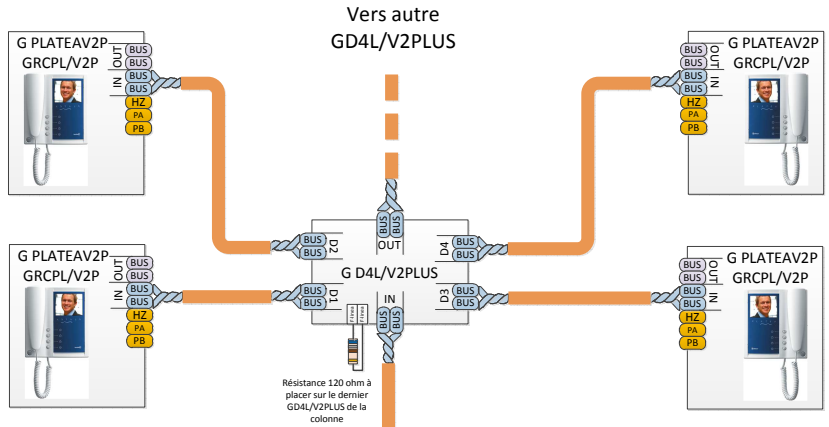

Exemple de câblage d'un 4 paires

Tableau section	Section jusqu'à	
Bornes	100m	300m
+ , - CV+ , CV- , 2C , A1	1.00mm ²	2.5mm ²
Ain, Aout, A, D	0.25mm ²	0.25mm ²
Voice_Vinter, Mp_Vp , MD_VD	CAT-5	CAT-5

Platine G TO1005V/C
Programmé en Principale avec l'adresse 01