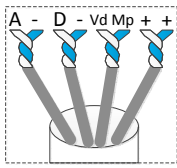

Exemple de câblage d'un 4 paires

Tableau section	Section jusqu'à	
Bornes	100m	300m
+ , - CV+ , CV- , 2C , A1	1.00mm ²	2.5mm ²
Ain, Aout, A, D	0.25mm ²	0.25mm ²
Voice_Vinter, Mp_Vp , MD_VD	CAT-5	CAT-5

Platine G TO1005V/C
Programmé en Principale avec l'adresse 01