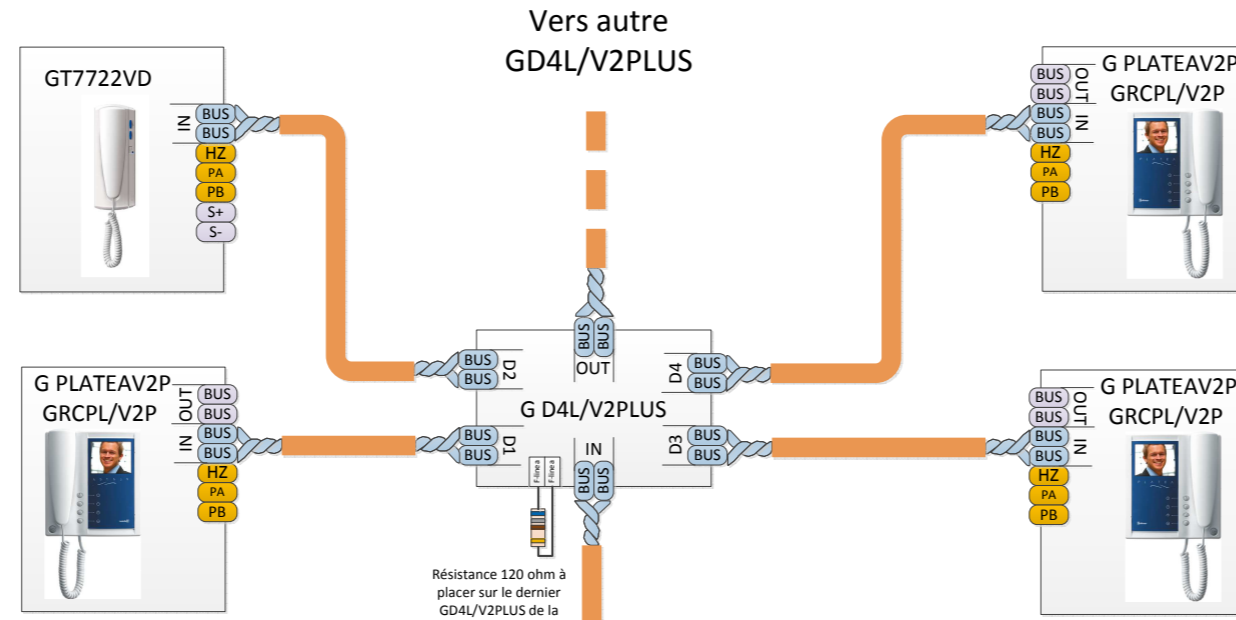

Exemple de câblage d'un 4 paires

Tableau section	Section jusqu'à	
Bornes	100m	300m
+ , CV+ , CV- , 2C , A1	1.00mm ²	2.5mm ²
Alin, Adult, A, D	0.25mm ²	0.25mm ²
Vitesse , Vidéo , Mp , Vp , MD , VD	CAT-5	CAT-5

Platine G TO1005V/C Programmé en Principale avec l'adresse 01