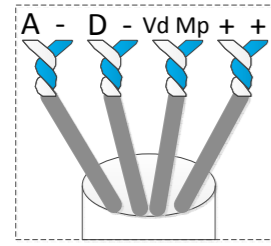

Exemple de câblage d'un 4 paires

Tableau section	Section jusqu'à	
Bornes	100m	300m
+ , CV+ , CV- , 2C , A1	1.00mm ²	2.5mm ²
Alin, Adult, A, D	0.25mm ²	0.25mm ²
Vitesse , Vidéo , Mp , Vp , MD , VD	CAT-5	CAT-5

Platine G TO1005V/C Programmé en Principale avec l'adresse 01