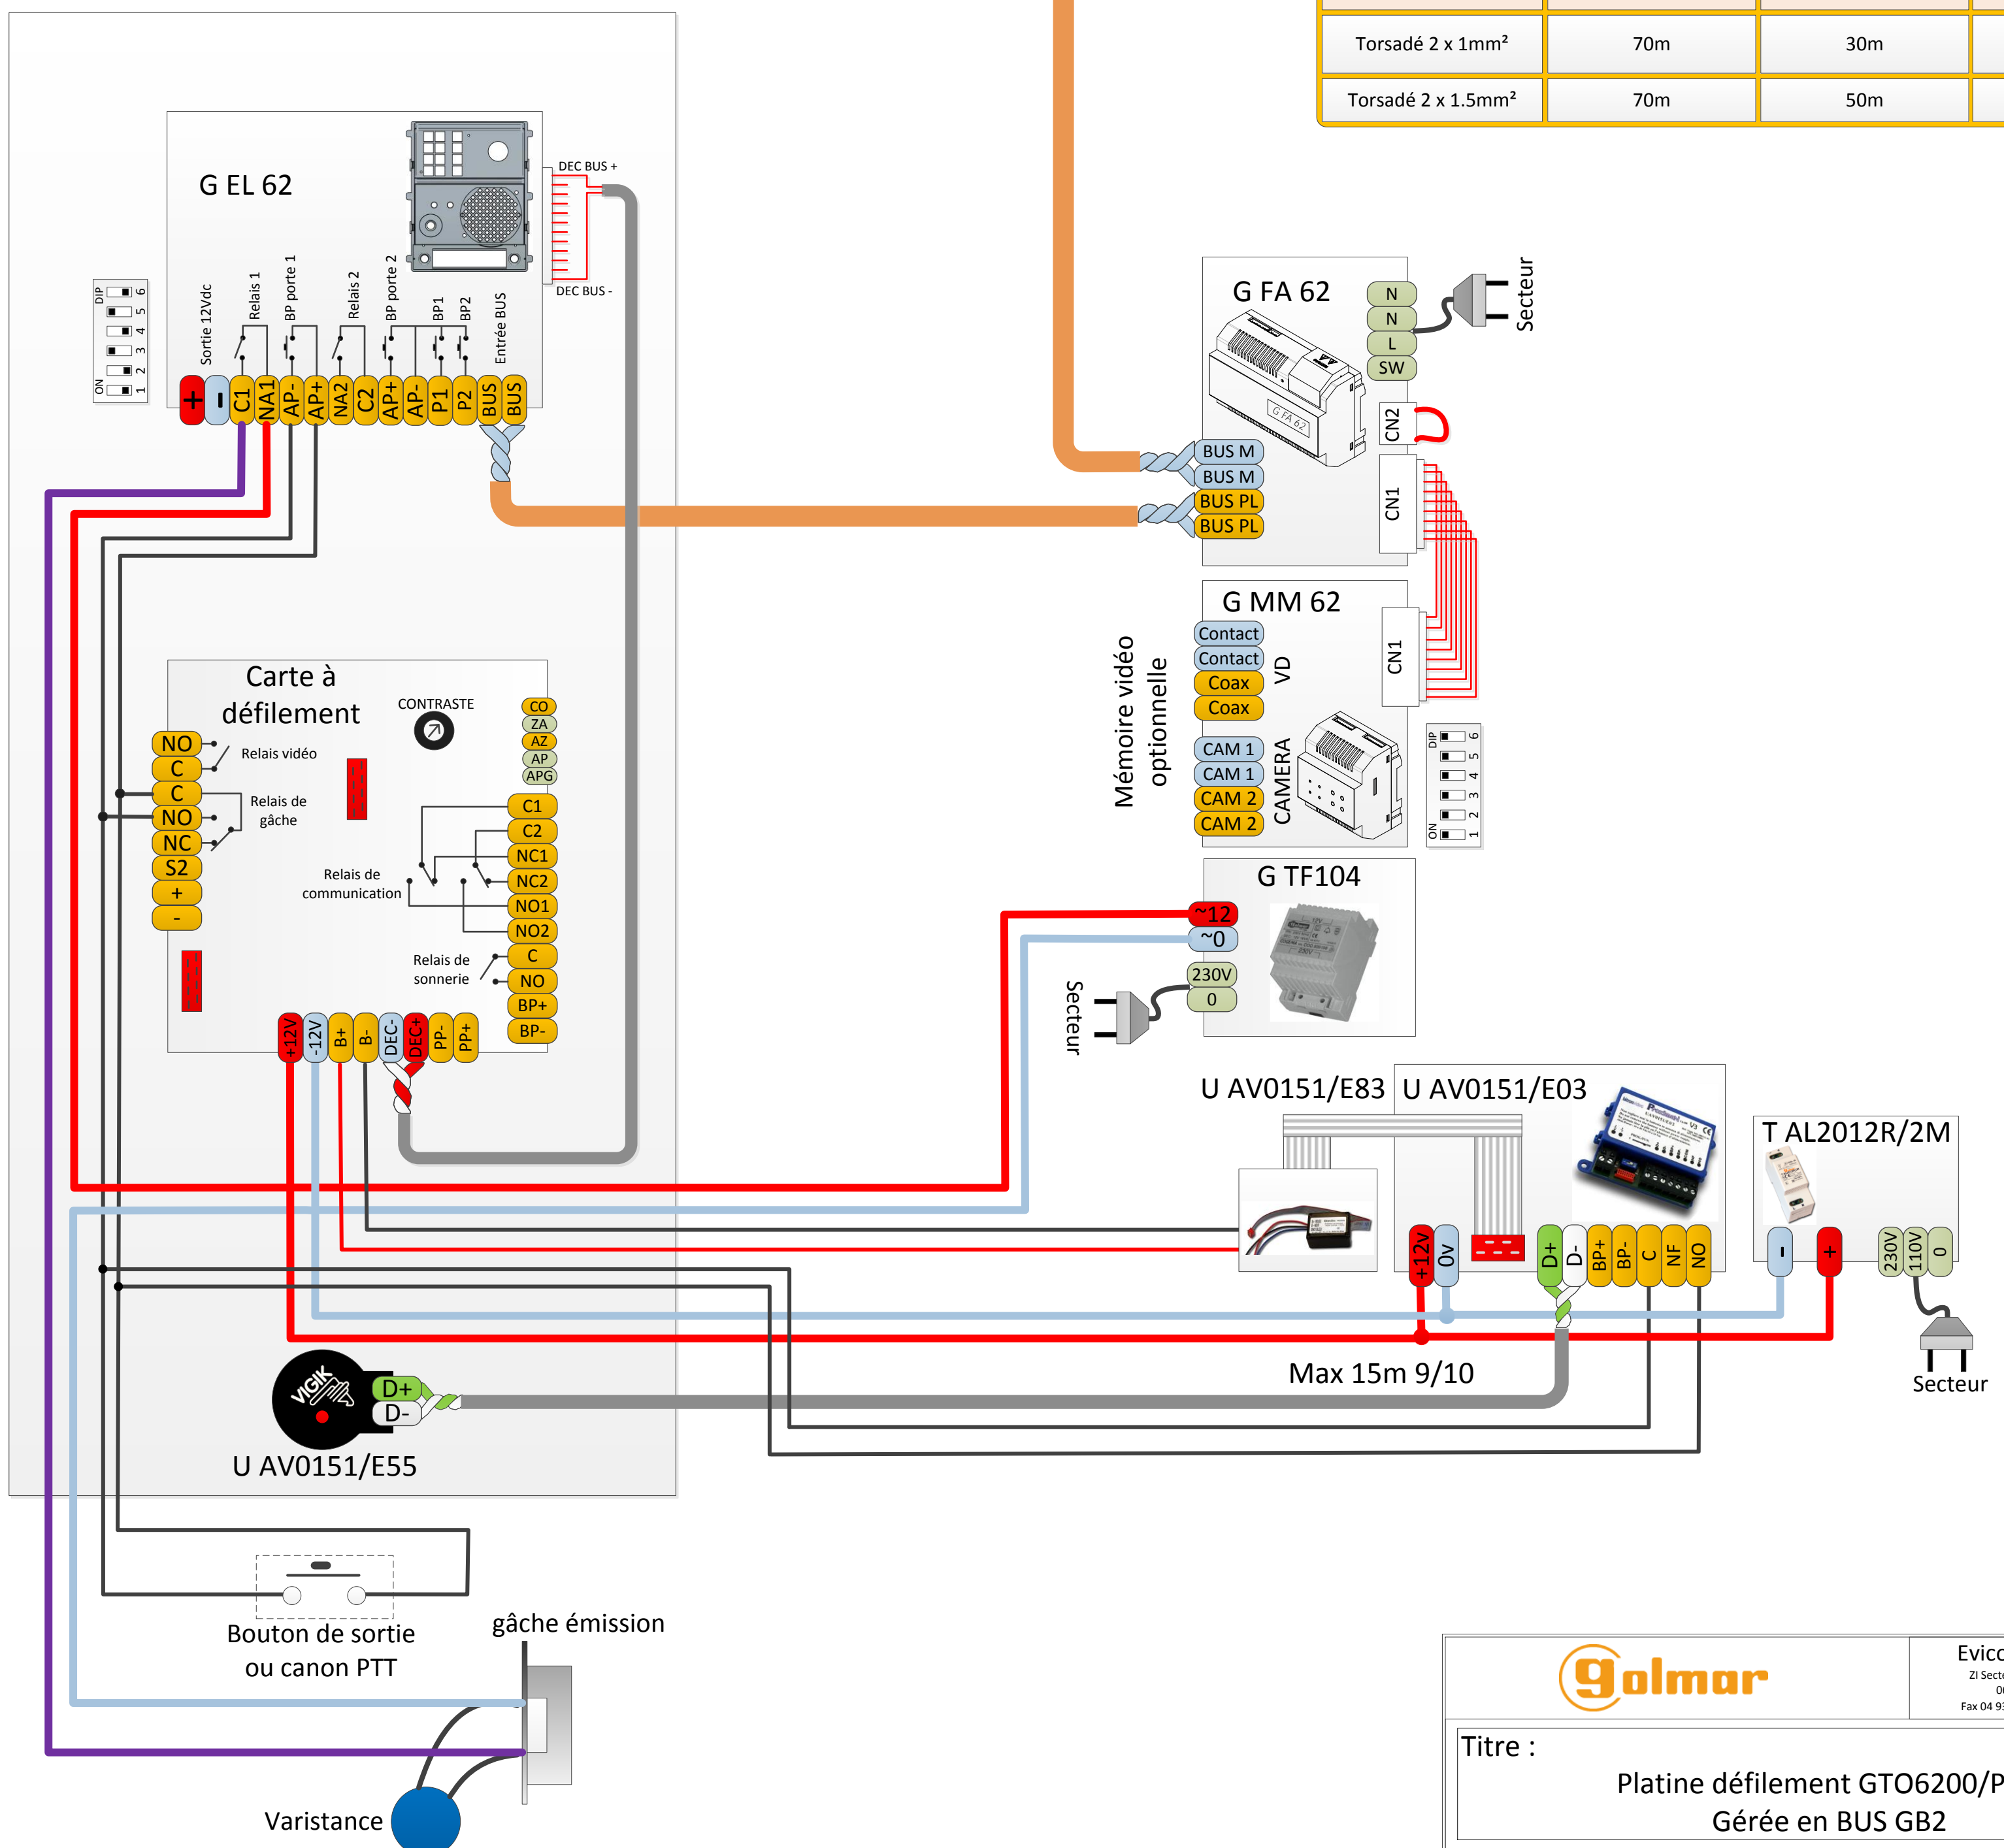

Type de câble pour une quantité < 20 moniteurs

Type de câble	Platine / Alim	Alim / Dernier D2L	D2L / Moniteur
Torsadé 2 x 0.75mm ²	60m	60m	30m
Torsadé 2 x 1mm ²	80m	80m	40m

Type de câble pour une quantité > 20 moniteurs

Type de câble	Platine / Alim	Alim / Dernier D2L	D2L / Moniteur
Torsadé 2 x 1mm ²	70m	30m	20m
Torsadé 2 x 1.5mm ²	70m	50m	30m

Platine G TO 6200/PRG

GTO 6200/PRG

	Evicom Bitron video ZI Secteur A, 33 Allée des Pêcheurs 06700 St Laurent du Var Fax 04 93 44 99 60 / Tel 04 93 41 75 90
	Titre : Platine défilement GTO6200/PRG Gérée en BUS GB2
Plan N° : SGB-74-002	Dessiné par : Nicolas Beaussy Date : 08/01/2015