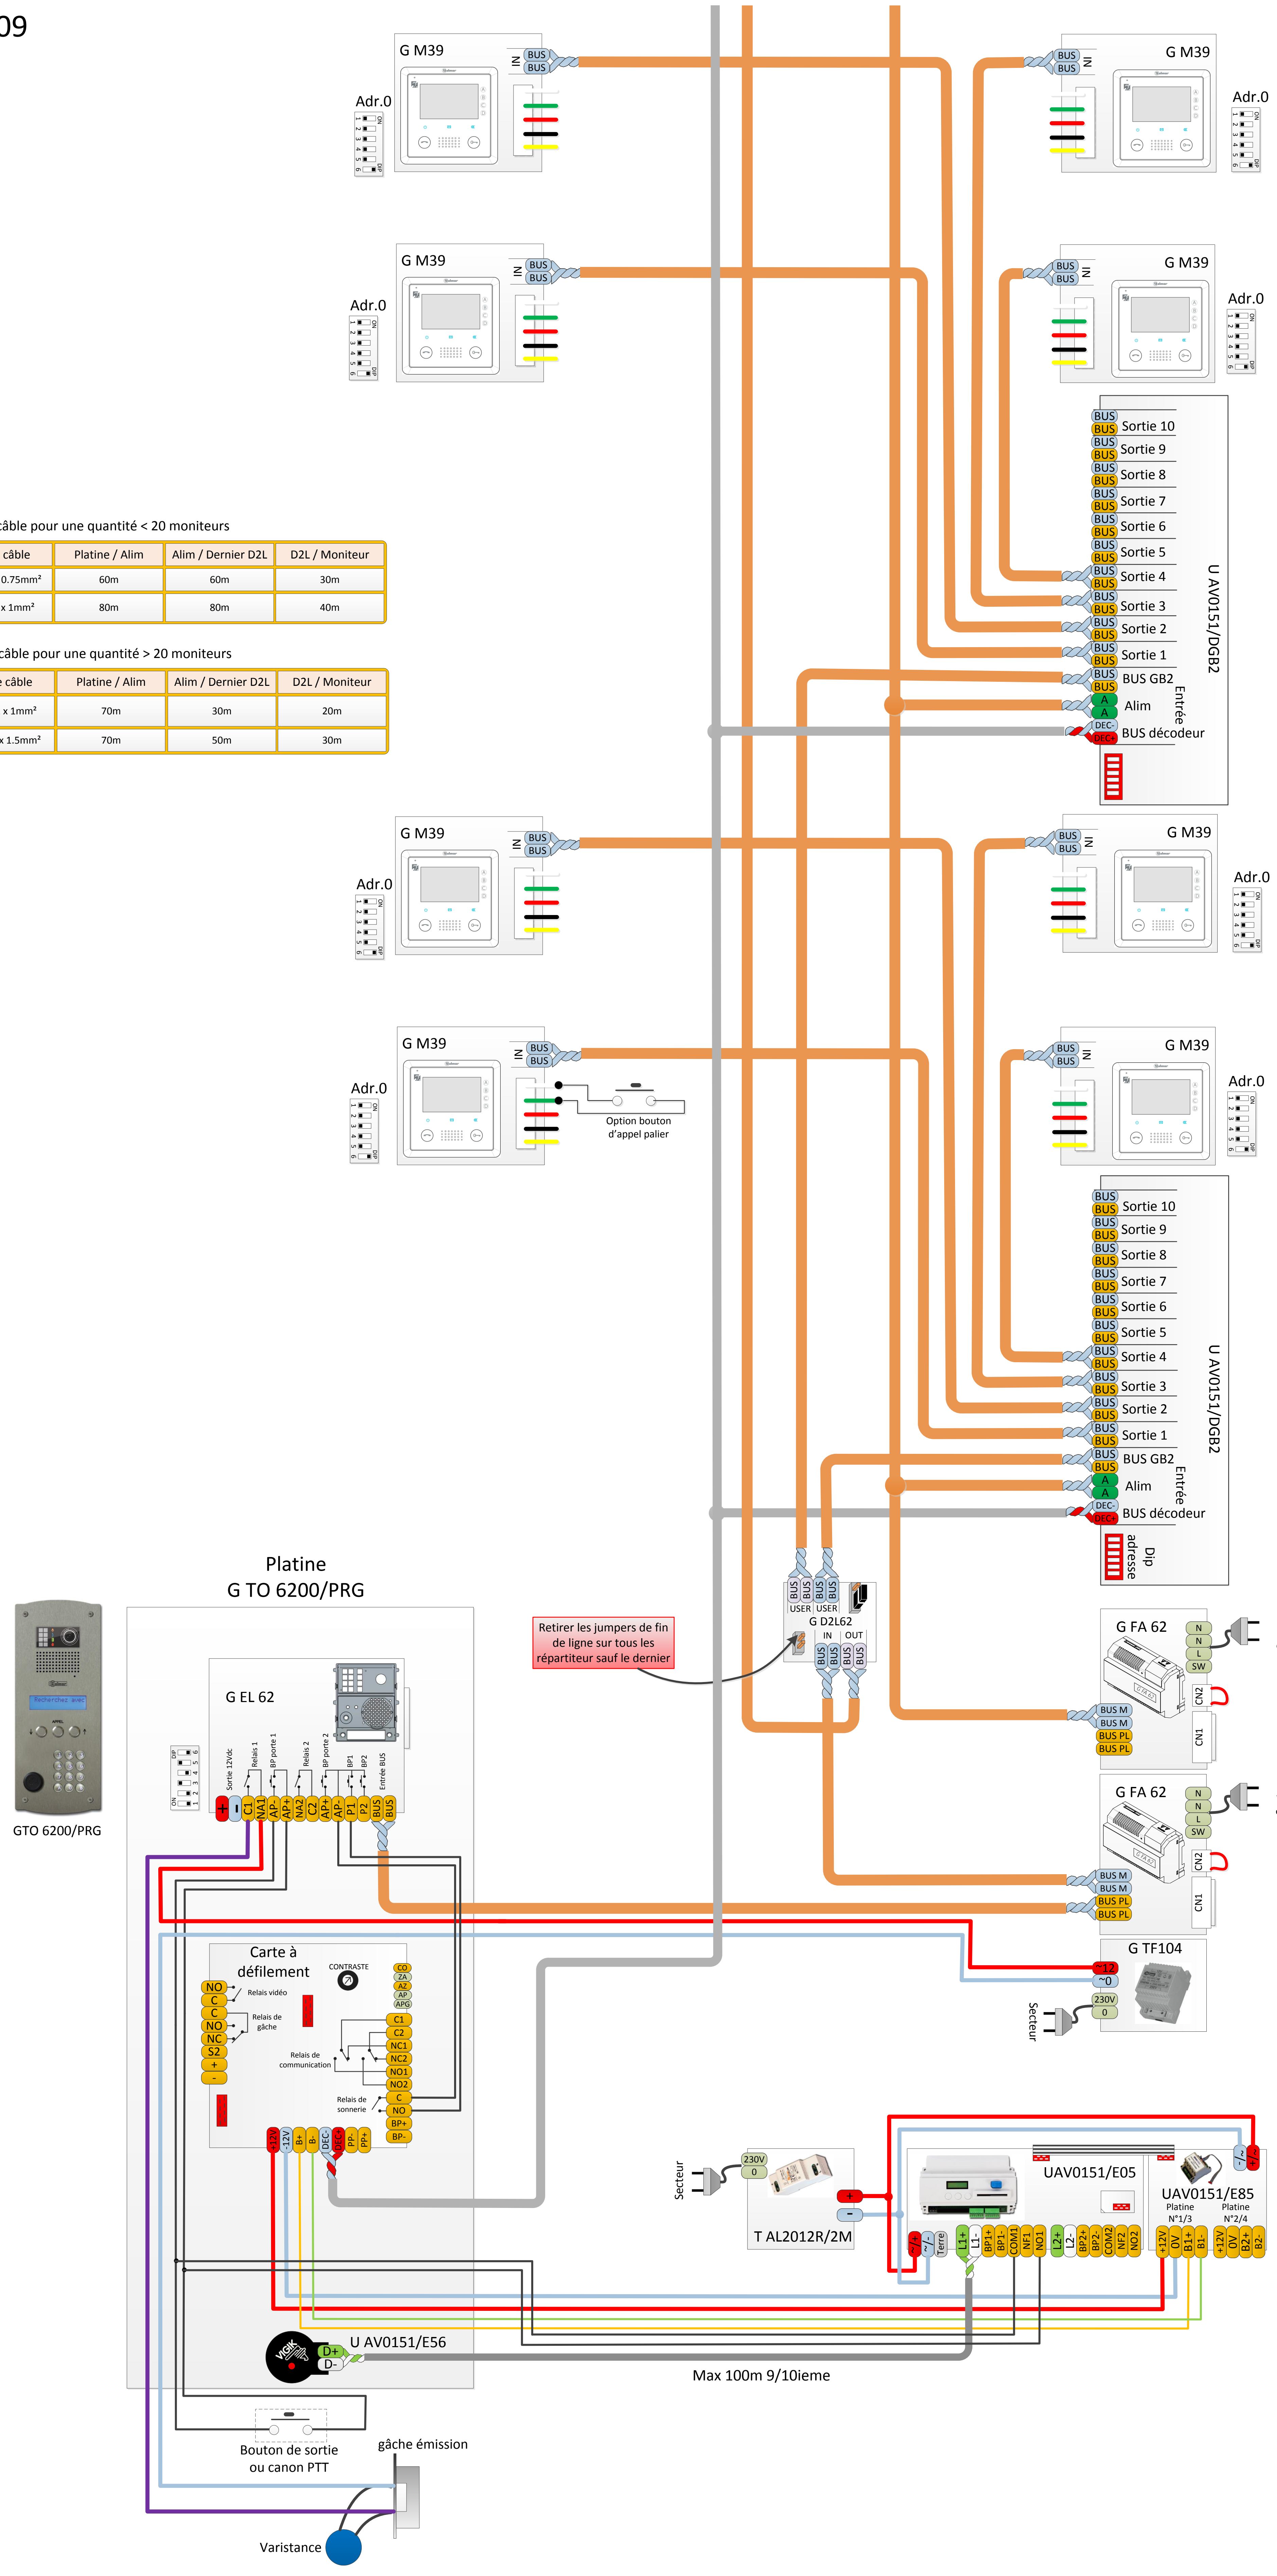

Type de câble pour une quantité < 20 moniteurs

Type de câble	Platine / Alim	Alim / Dernier D2L	D2L / Moniteur
Torsadé 2 x 0.75mm ²	60m	60m	30m
Torsadé 2 x 1mm ²	80m	80m	40m

Type de câble pour une quantité > 20 moniteurs

Type de câble	Platine / Alim	Alim / Dernier D2L	D2L / Moniteur
Torsadé 2 x 1mm ²	70m	30m	20m
Torsadé 2 x 1.5mm ²	70m	50m	30m

Platine G TO 6200/PRG

Max 100m 9/10ieme