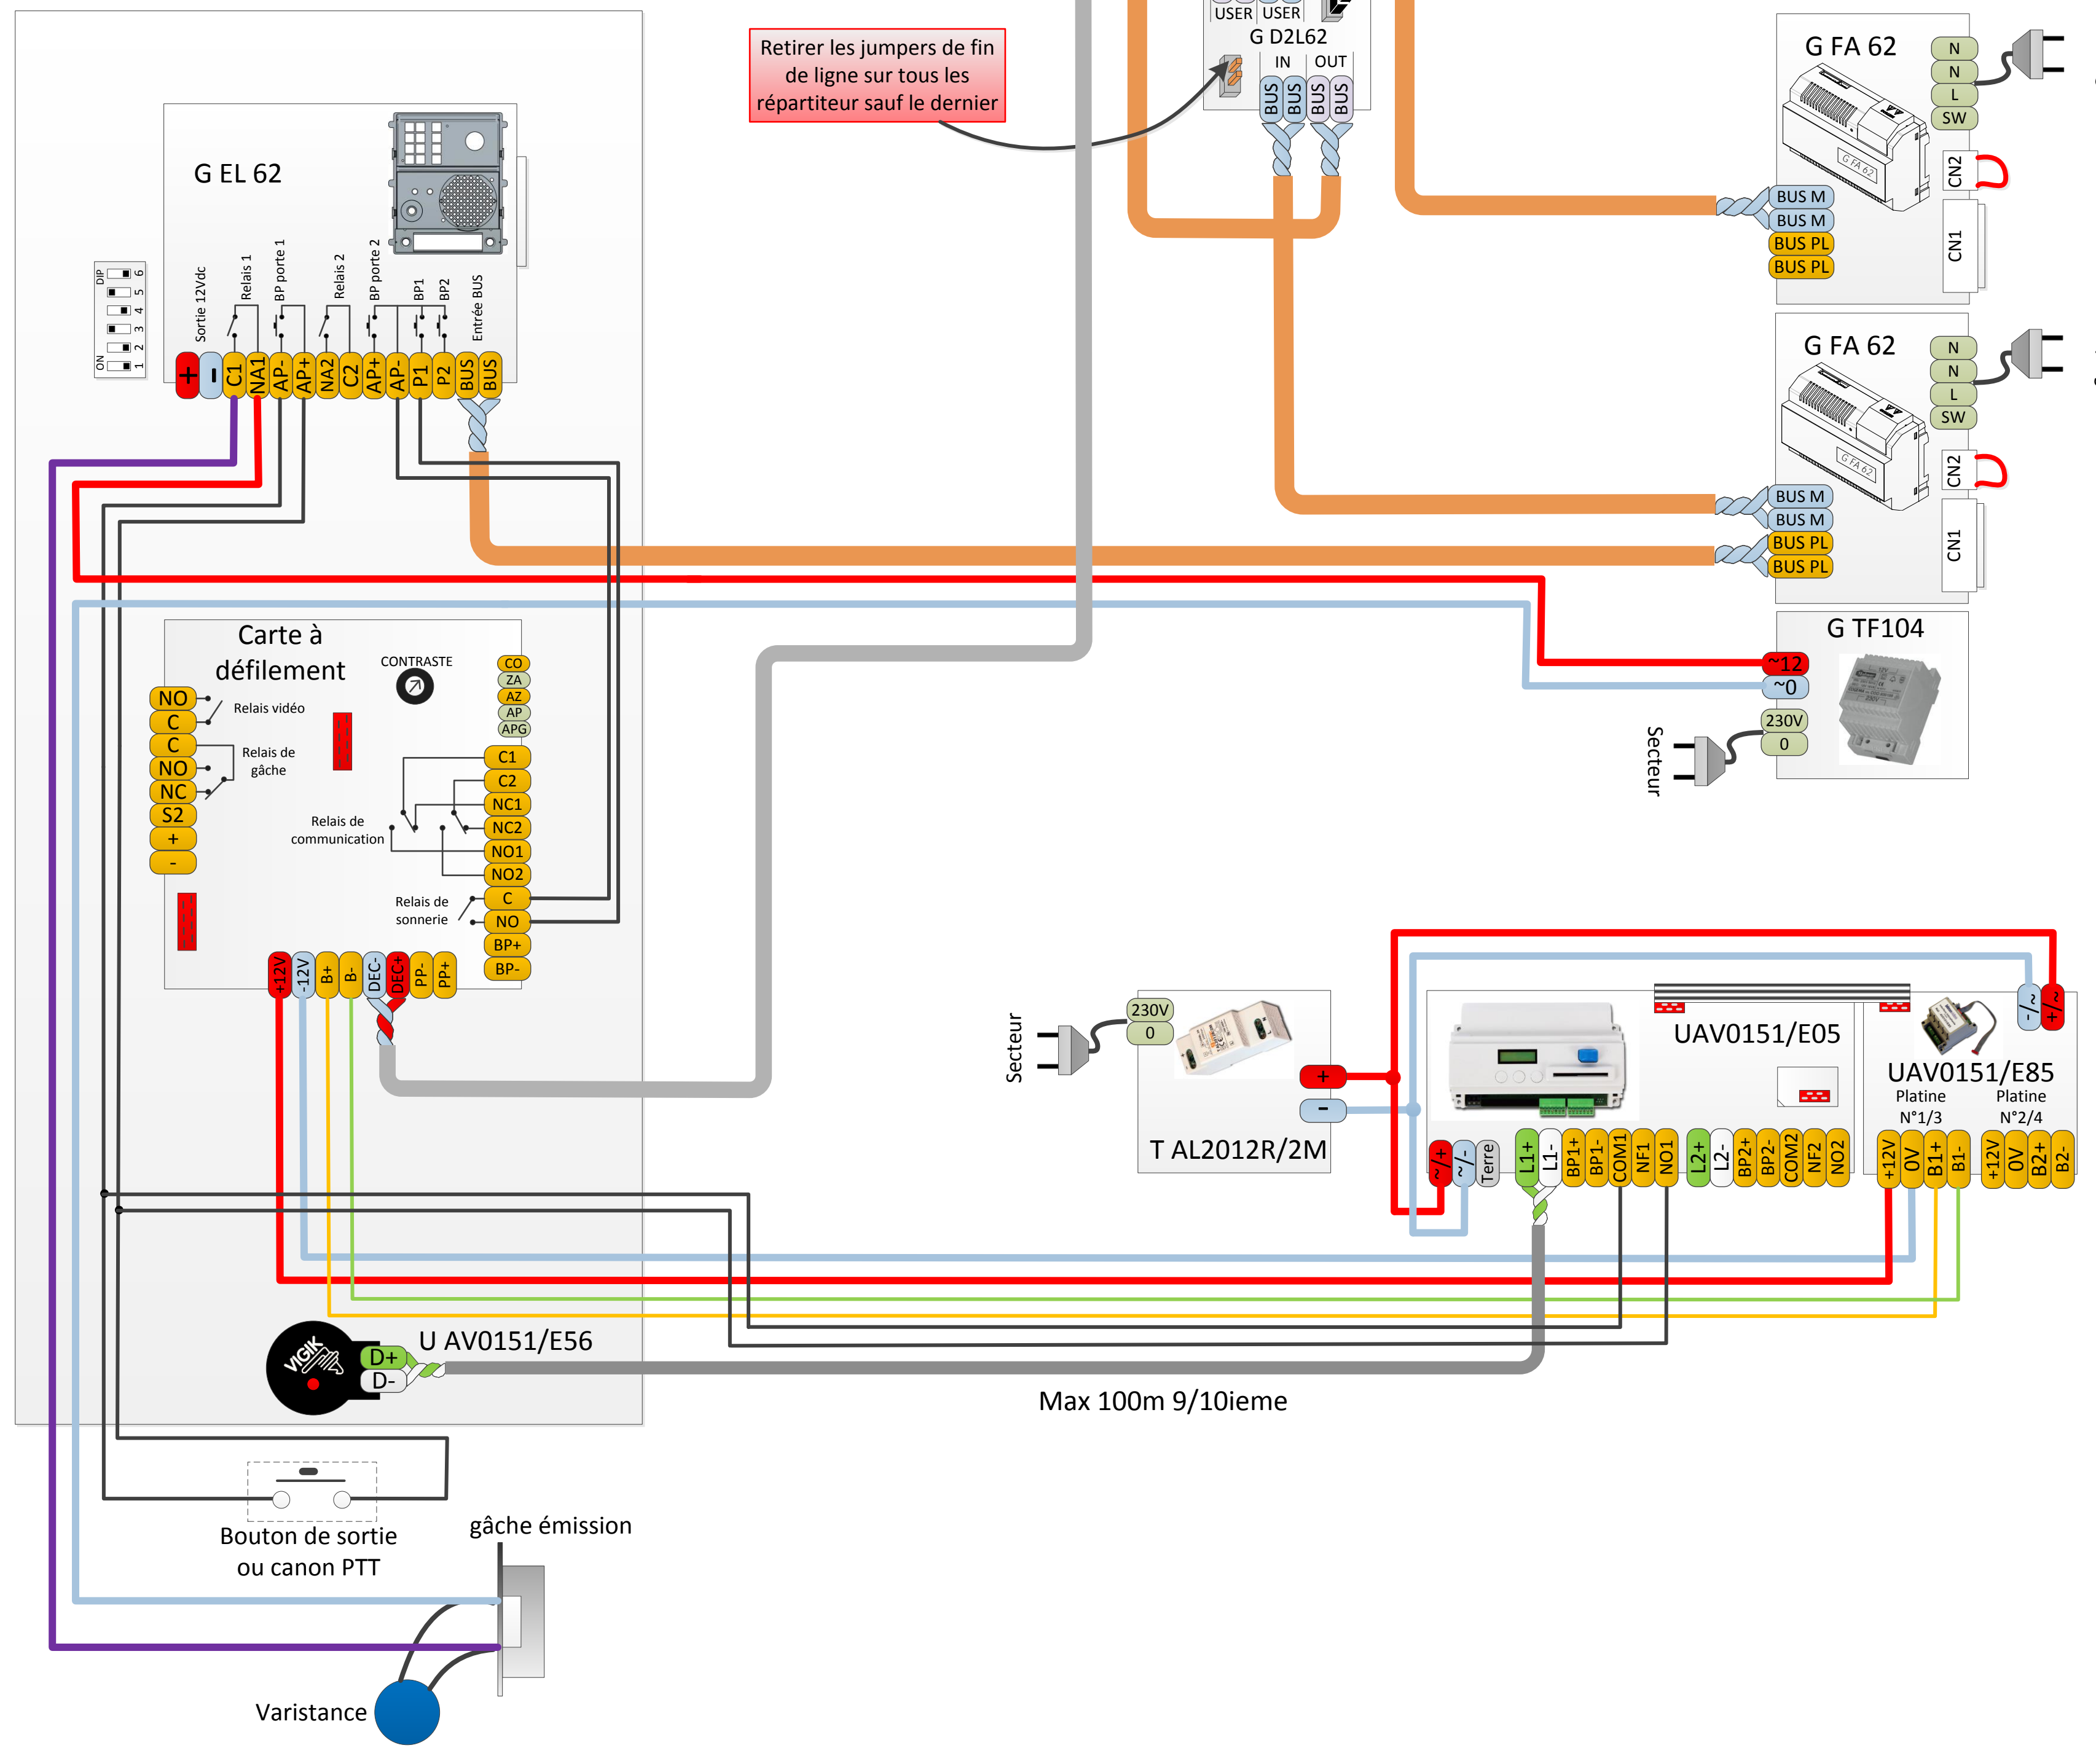

Type de câble pour une quantité < 20 moniteurs

Type de câble	Platine / Alim	Alim / Dernier D2L	D2L / Moniteur
Torsadé 2 x 0.75mm ²	60m	60m	30m
Torsadé 2 x 1mm ²	80m	80m	40m

Type de câble pour une quantité > 20 moniteurs

Type de câble	Platine / Alim	Alim / Dernier D2L	D2L / Moniteur
Torsadé 2 x 1mm ²	70m	30m	20m
Torsadé 2 x 1.5mm ²	70m	50m	30m

Platine G TO 6200/PRG

Max 100m 9/10ieme