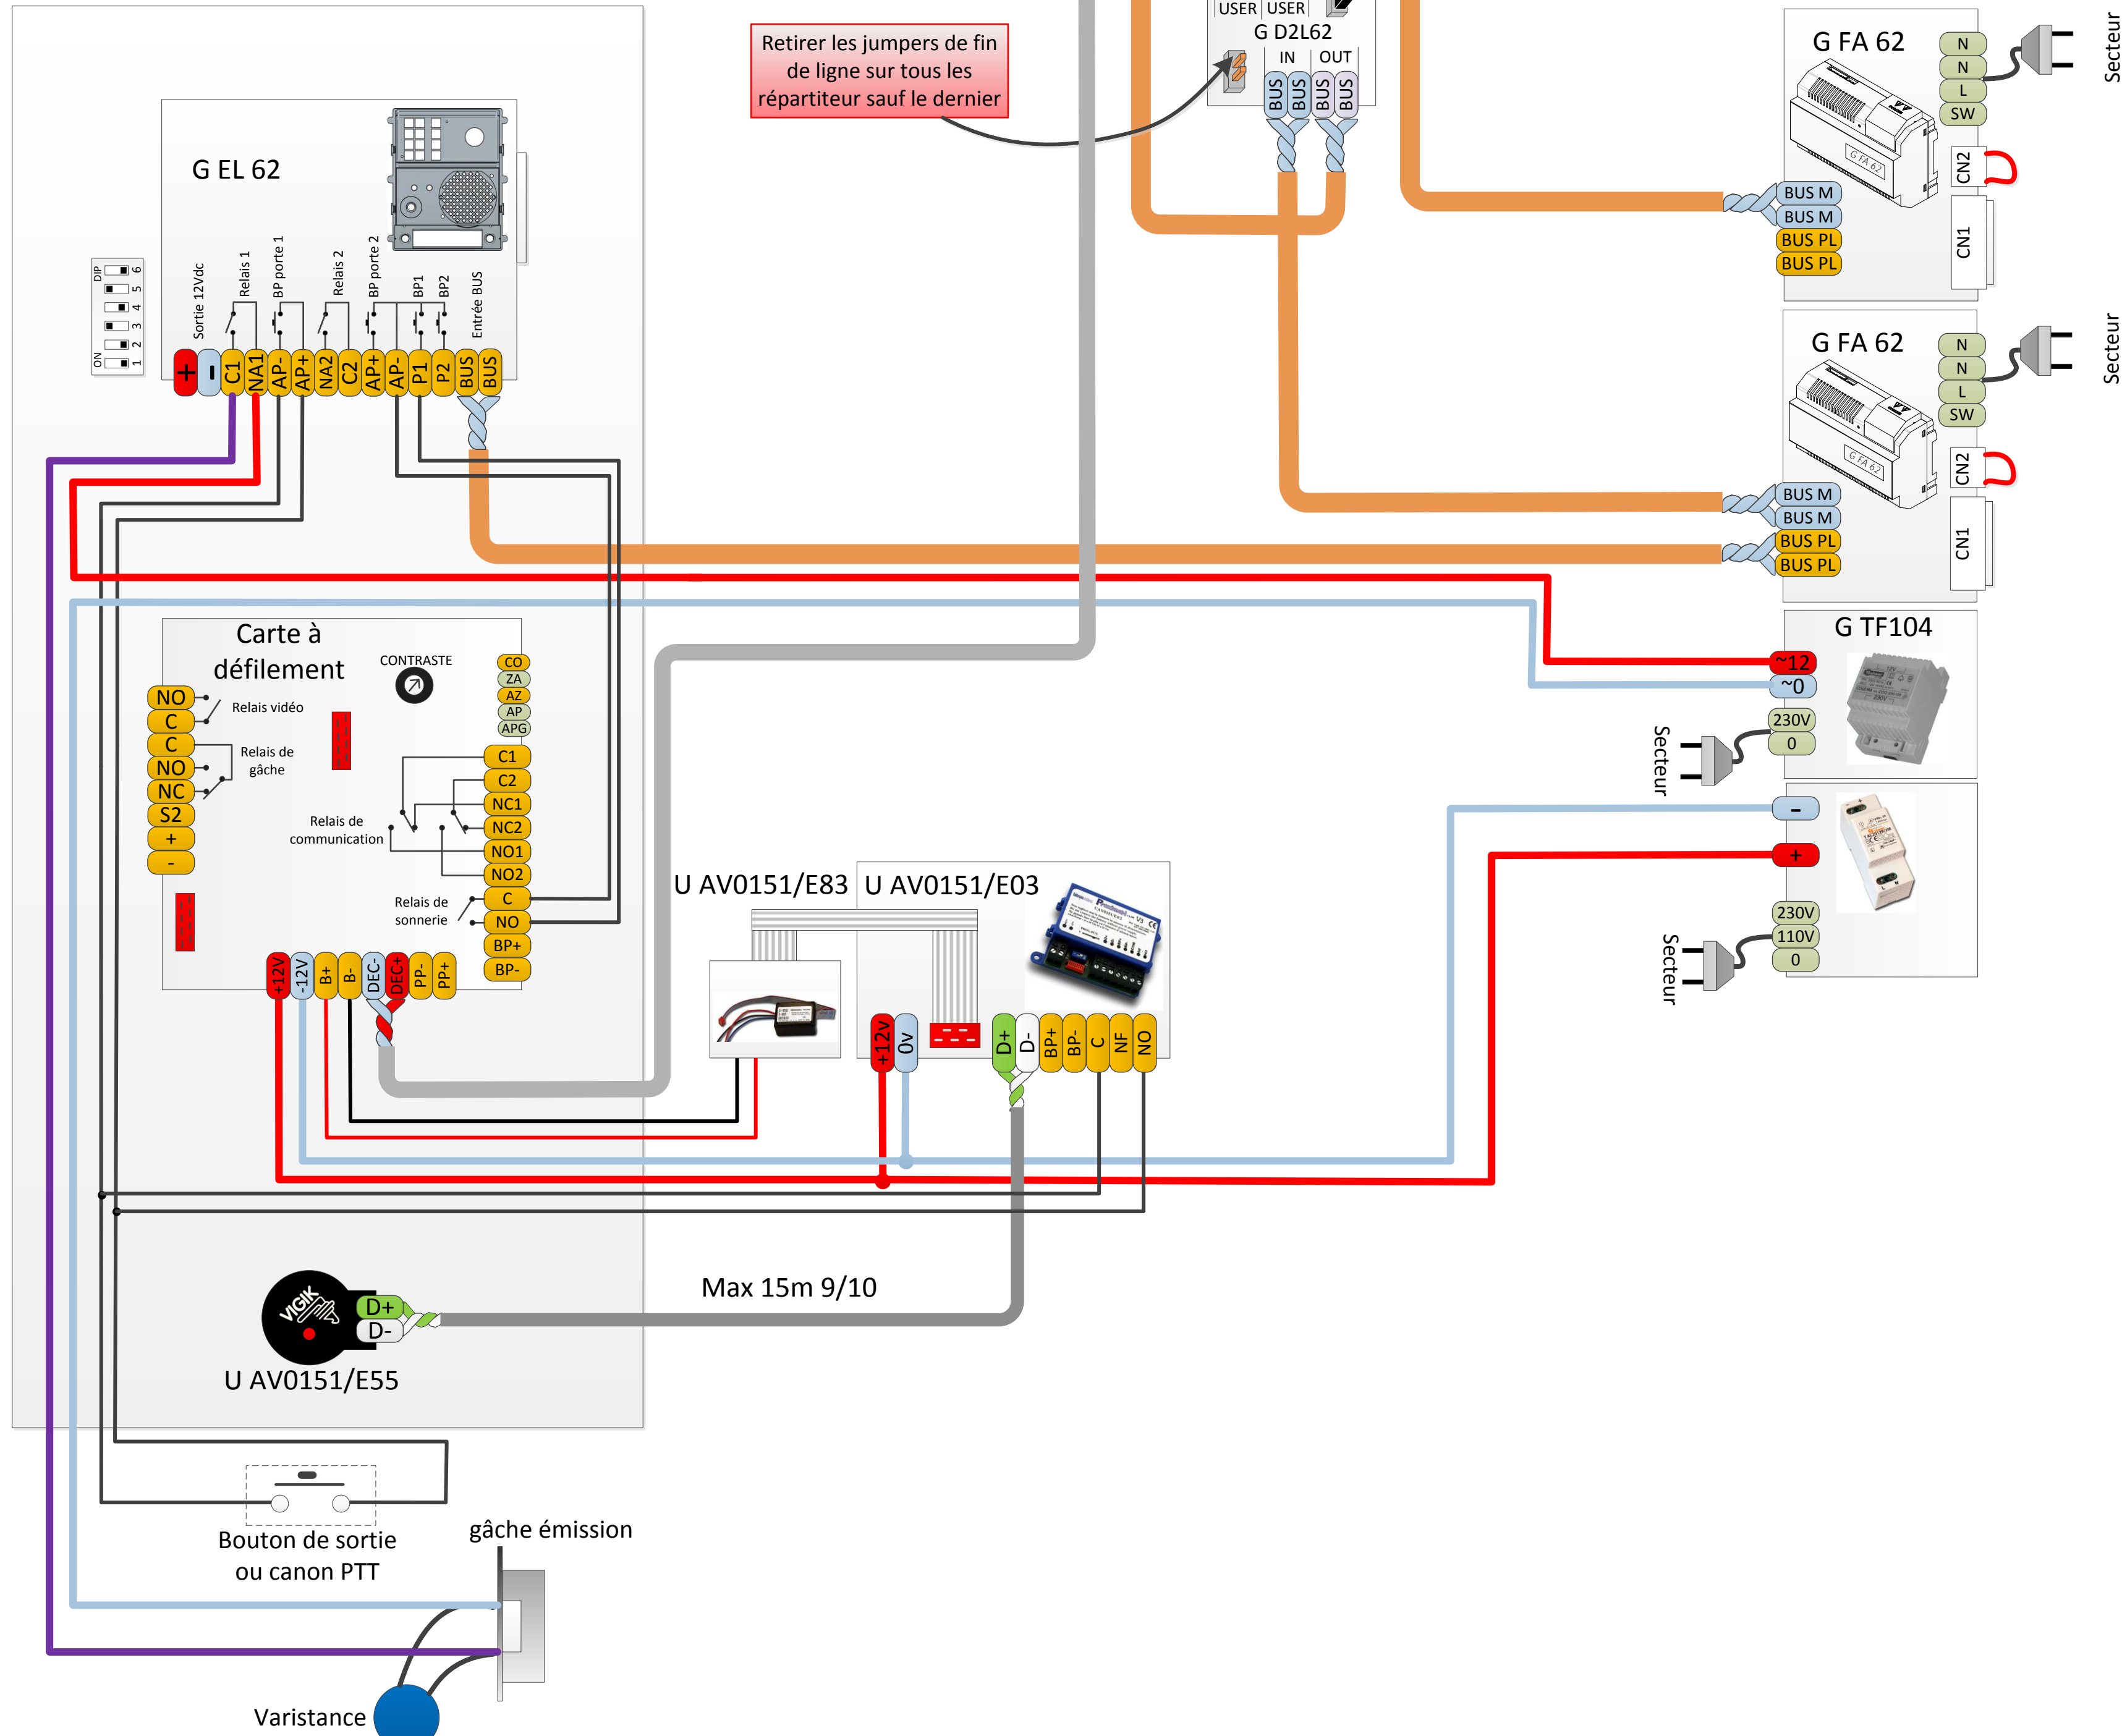

Type de câble pour une quantité < 20 moniteurs

Type de câble	Platine / Alim	Alim / Dernier D2L	D2L / Moniteur
Torsadé 2 x 0.75mm ²	60m	60m	30m
Torsadé 2 x 1mm ²	80m	80m	40m

Type de câble pour une quantité > 20 moniteurs

Type de câble	Platine / Alim	Alim / Dernier D2L	D2L / Moniteur
Torsadé 2 x 1mm ²	70m	30m	20m
Torsadé 2 x 1.5mm ²	70m	50m	30m

GTO 6200/PRG

Platine G TO 6200/PRG

Retirer les jumpers de fin de ligne sur tous les répartiteurs sauf le dernier