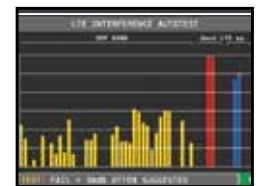

RF IN

OPTIQUE

APPLI

MONITORING

LAN

UHD-4K
HEVC

Menu tactile

Mesure et visualisation des 4 polarisations satellite, avec fréquences programmables

LTE Interference Autotest & Fonction BARSCAN

Analyse les réseaux WIFI présents et mesure la puissance du signal

Tactile

HD

MPEG4

DVB-T2/C/S2

Référence	Description	Net installateur
M HD TAB 900 plus	Mesureur de champs professionnel avec écran tactile 9" HD Optique/WIFI	3 451.00 €
M HD TAB /IPTV	Option mesure des signaux IPTV	513.00 €
M HD TAB/HEVC	Option mesure et images des signaux HD norme HEVC H265	513.00 €